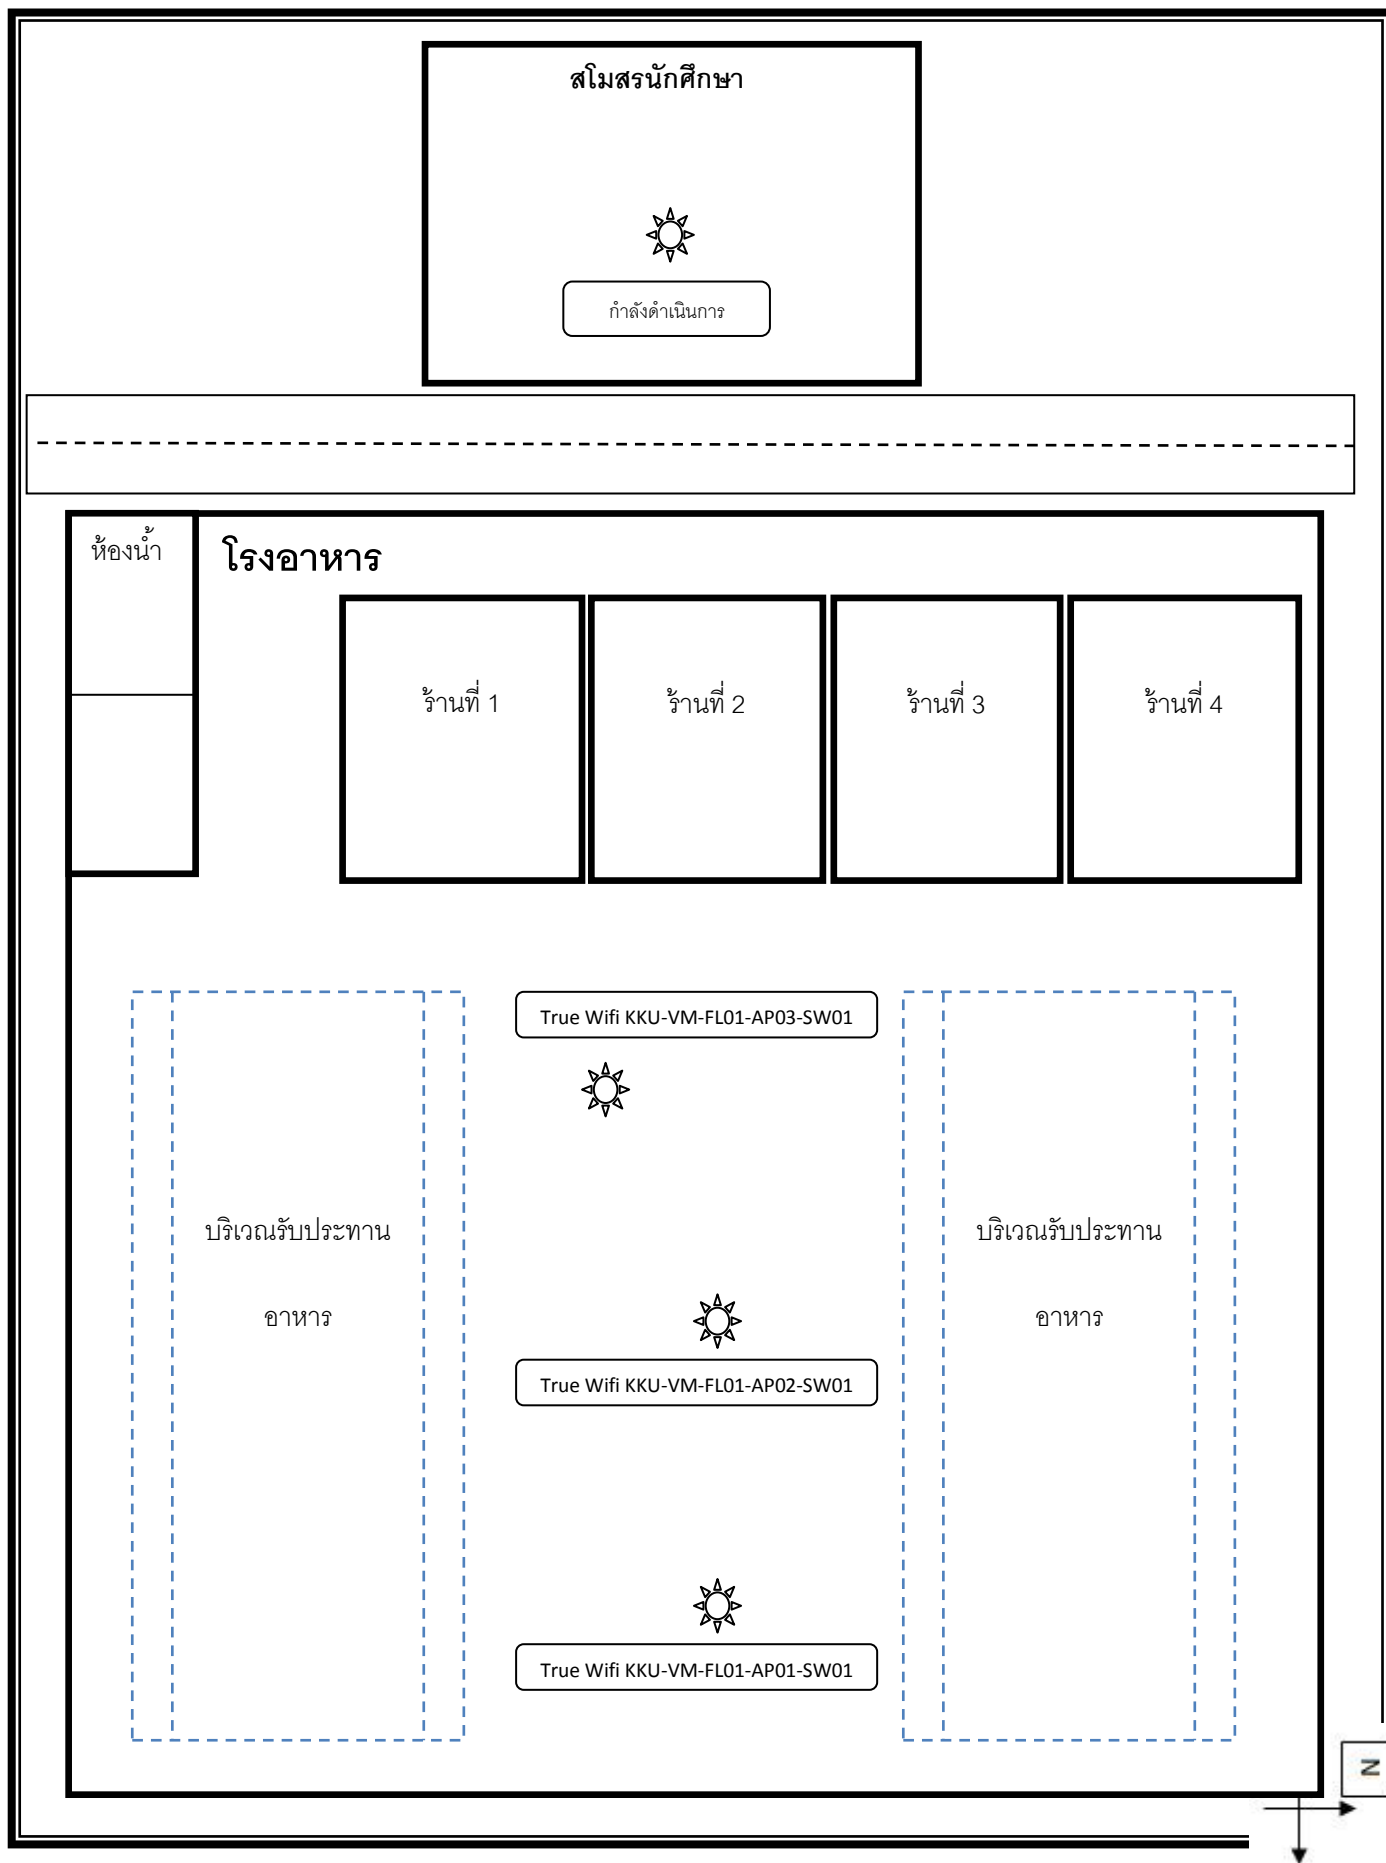

คู่มือ

แผนผังจุดให้บริการ

ระบบเครือข่ายไร้สาย (WiFi)

คณะสัตวแพทยศาสตร์ มหาวิทยาลัยขอนแก่น

รวบรวมโดย : นายรณรงค์ ว่างปรีชา

นักสารสนเทศ

## สารบัญ

	หน้า
1. ชั้น 1 อาคารเซคชัฯ	1
2. โรงอาหาร และสโมสรนักศึกษา	2
3. ชั้น 2 อาคารเซคชัฯ	3
4. ชั้น 3 อาคารเซคชัฯ	4
5. ชั้น 4 อาคารเซคชัฯ	5
6. ชั้น 1 อาคารพิชญ์ฯ	6
7. ชั้น 2 อาคารพิชญ์ฯ	7
8. ชั้น 3 อาคารพิชญ์ฯ	8
9. ชั้น 4 อาคารพิชญ์ฯ	9
10. ชั้น 5 อาคารพิชญ์ฯ	10
11. ชั้น 6 อาคารพิชญ์ฯ	11
12. ชั้น 1 อาคารโรงพยาบาลสัตว์ฯ	12
13. ชั้น 2 อาคารโรงพยาบาลสัตว์ฯ	13
14. ชั้น 3 อาคารโรงพยาบาลสัตว์ฯ	14
15. ชั้น 4 อาคารโรงพยาบาลสัตว์ฯ	15
16. อาคารโรงพยาบาลสัตว์ฯ หน่วยสัตว์ใหญ่	16

ชั้น 1 อาคารเซตซี : ☀ หมายถึง จุดติดตั้งอุปกรณ์เครือข่ายไร้สาย (WiFi)

โรงอาหารคณะสัตวแพทย์ และ สโมสรนักศึกษา :  หมายถึง จุดติดตั้งอุปกรณ์เครือข่ายไร้สาย (WiFi)

ชั้น 2 อาคารเซตชัยฯ :  หมายถึง จุดติดตั้งอุปกรณ์เครือข่ายไร้สาย (WiFi)

ชั้น 3 อาคารเซตัส : ☀️ หมายถึง จุดติดตั้งอุปกรณ์เครือข่ายไร้สาย (WiFi)

ชั้น 4 อาคารเซตซีฯ : ☀️ หมายถึง จุดติดตั้งอุปกรณ์เครือข่ายไร้สาย (WiFi)

ชั้น 1 อาคารพิพิธภัณฑ์ฯ : ☀ หมายถึง จุดติดตั้งอุปกรณ์เครือข่ายไร้สาย (WiFi)