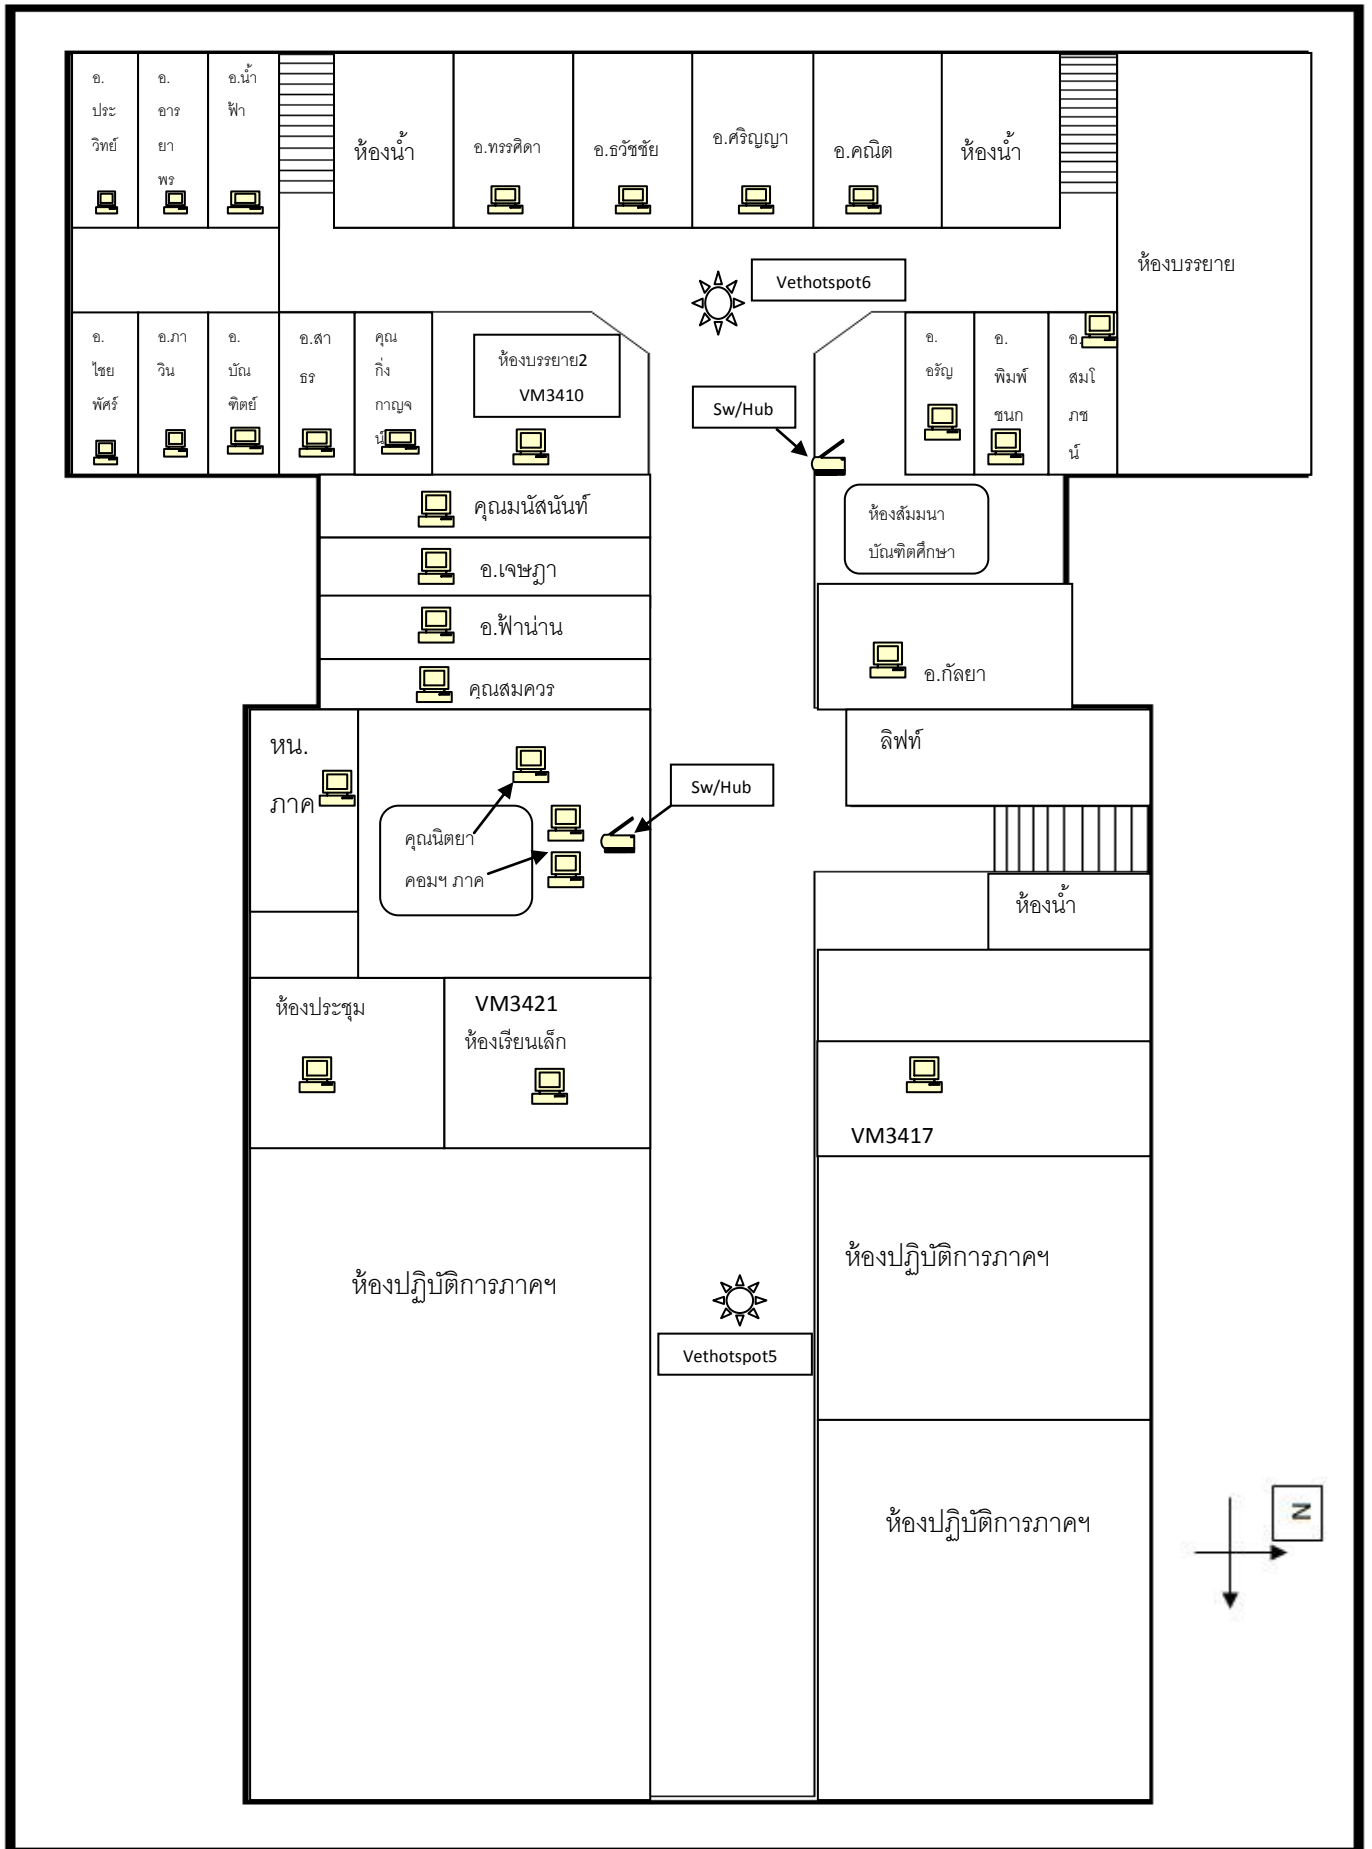

ชั้น 1 อาคารเซตซี : ☀ หมายถึง จุดติดตั้งอุปกรณ์เครือข่ายไร้สาย (WiFi)

โรงอาหารคณะสัตวแพทย์ และ สโมสรนักศึกษา :  หมายถึง จุดติดตั้งอุปกรณ์เครือข่ายไร้สาย (WiFi)

ชั้น 2 อาคารเซตชัยฯ :  หมายถึง จุดติดตั้งอุปกรณ์เครือข่ายไร้สาย (WiFi)

ชั้น 3 อาคารเซตัส : ☀️ หมายถึง จุดติดตั้งอุปกรณ์เครือข่ายไร้สาย (WiFi)

ชั้น 4 อาคารเซตซีฯ : ☀️ หมายถึง จุดติดตั้งอุปกรณ์เครือข่ายไร้สาย (WiFi)

ชั้น 1 อาคารพิพิธภัณฑ์ฯ : ☀ หมายถึง จุดติดตั้งอุปกรณ์เครือข่ายไร้สาย (WiFi)

ชั้น 2 อาคารพิพิธภัณฑ์ฯ : ☀️ หมายถึง จุดติดตั้งอุปกรณ์เครือข่ายไร้สาย (WiFi)

ชั้น 3 อาคารพิษณุเกล้า :  หมายถึง จุดติดตั้งอุปกรณ์เครือข่ายไร้สาย (WiFi)

ชั้น 4 อาคารพิพิธภัณฑ์ฯ : ☀️ หมายถึง จุดติดตั้งอุปกรณ์เครือข่ายไร้สาย (WiFi)

ชั้น 5 อาคารพิพิธภัณฑ์ฯ :  หมายถึง จุดติดตั้งอุปกรณ์เครือข่ายไร้สาย (WiFi)

ชั้น 6 อาคารพิพิธภัณฑ์ฯ :  หมายถึง จุดติดตั้งอุปกรณ์เครือข่ายไร้สาย (WiFi)

ชั้น 1 อาคารโรงพยาบาลสัตว์ฯ :  หมายถึง จุดติดตั้งอุปกรณ์เครือข่ายไร้สาย (WiFi)