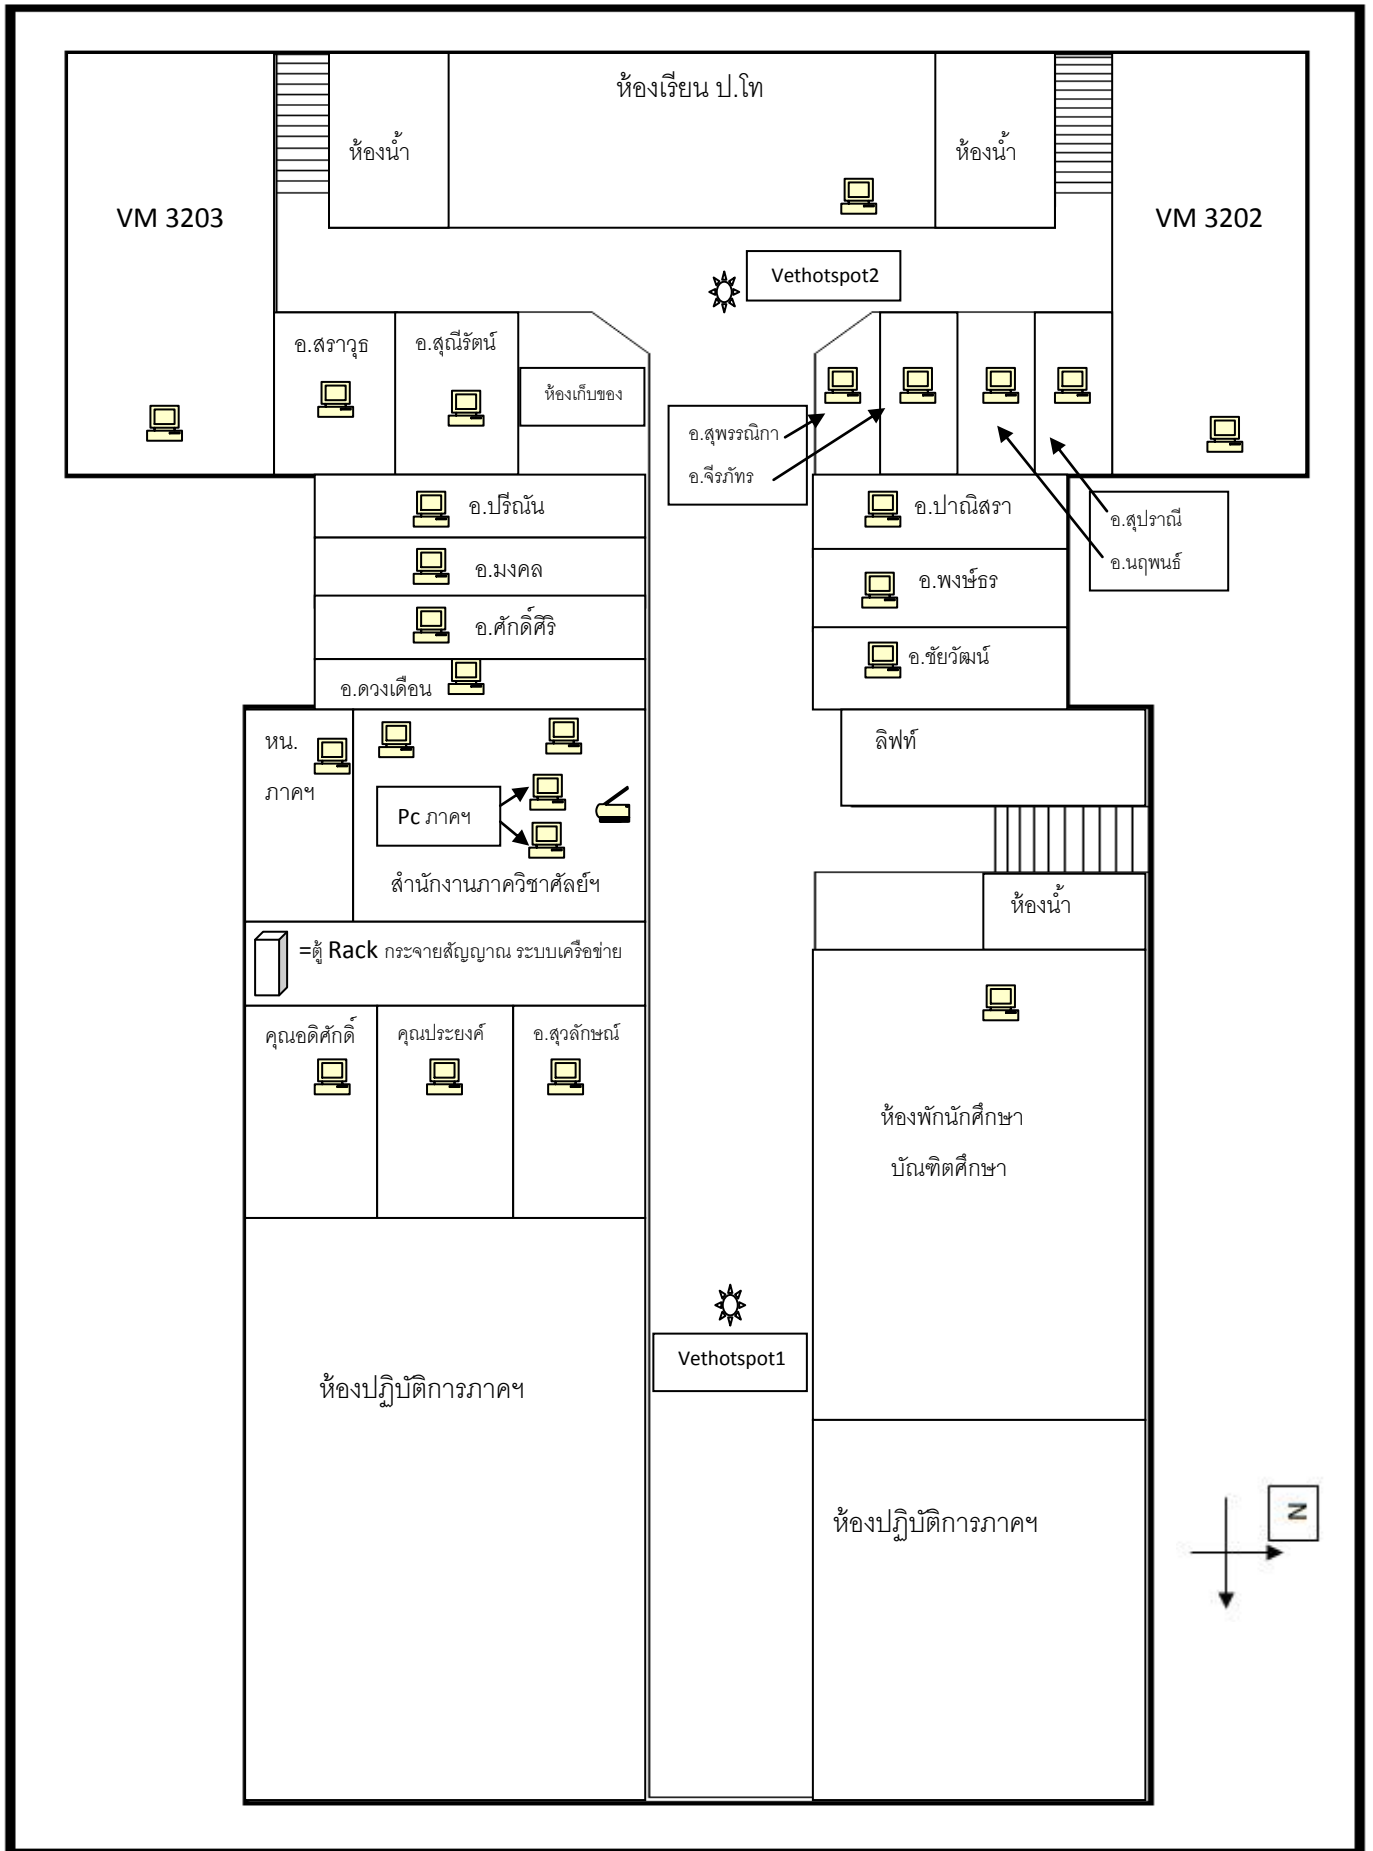

ชั้น 1 อาคารเซตซี : ☀ หมายถึง จุดติดตั้งอุปกรณ์เครือข่ายไร้สาย (WiFi)

โรงอาหารคณะสัตวแพทย์ และ สโมสรนักศึกษา :  หมายถึง จุดติดตั้งอุปกรณ์เครือข่ายไร้สาย (WiFi)

ชั้น 2 อาคารเซตชัยฯ :  หมายถึง จุดติดตั้งอุปกรณ์เครือข่ายไร้สาย (WiFi)

ชั้น 3 อาคารเซตัส : ☀️ หมายถึง จุดติดตั้งอุปกรณ์เครือข่ายไร้สาย (WiFi)

ชั้น 4 อาคารเซตซีฯ : ☀️ หมายถึง จุดติดตั้งอุปกรณ์เครือข่ายไร้สาย (WiFi)

ชั้น 1 อาคารพิพิธภัณฑ์ฯ : ☀ หมายถึง จุดติดตั้งอุปกรณ์เครือข่ายไร้สาย (WiFi)

ชั้น 2 อาคารพิพิธภัณฑ์ฯ : ☀️ หมายถึง จุดติดตั้งอุปกรณ์เครือข่ายไร้สาย (WiFi)

ชั้น 3 อาคารพิษณุเกล้า :  หมายถึง จุดติดตั้งอุปกรณ์เครือข่ายไร้สาย (WiFi)

ชั้น 4 อาคารพิพิธภัณฑ์ฯ : ☀️ หมายถึง จุดติดตั้งอุปกรณ์เครือข่ายไร้สาย (WiFi)

ชั้น 5 อาคารพิพิธภัณฑ์ฯ :  หมายถึง จุดติดตั้งอุปกรณ์เครือข่ายไร้สาย (WiFi)

ชั้น 6 อาคารพิพิธภัณฑ์ฯ :  หมายถึง จุดติดตั้งอุปกรณ์เครือข่ายไร้สาย (WiFi)

ชั้น 1 อาคารโรงพยาบาลสัตว์ฯ :  หมายถึง จุดติดตั้งอุปกรณ์เครือข่ายไร้สาย (WiFi)