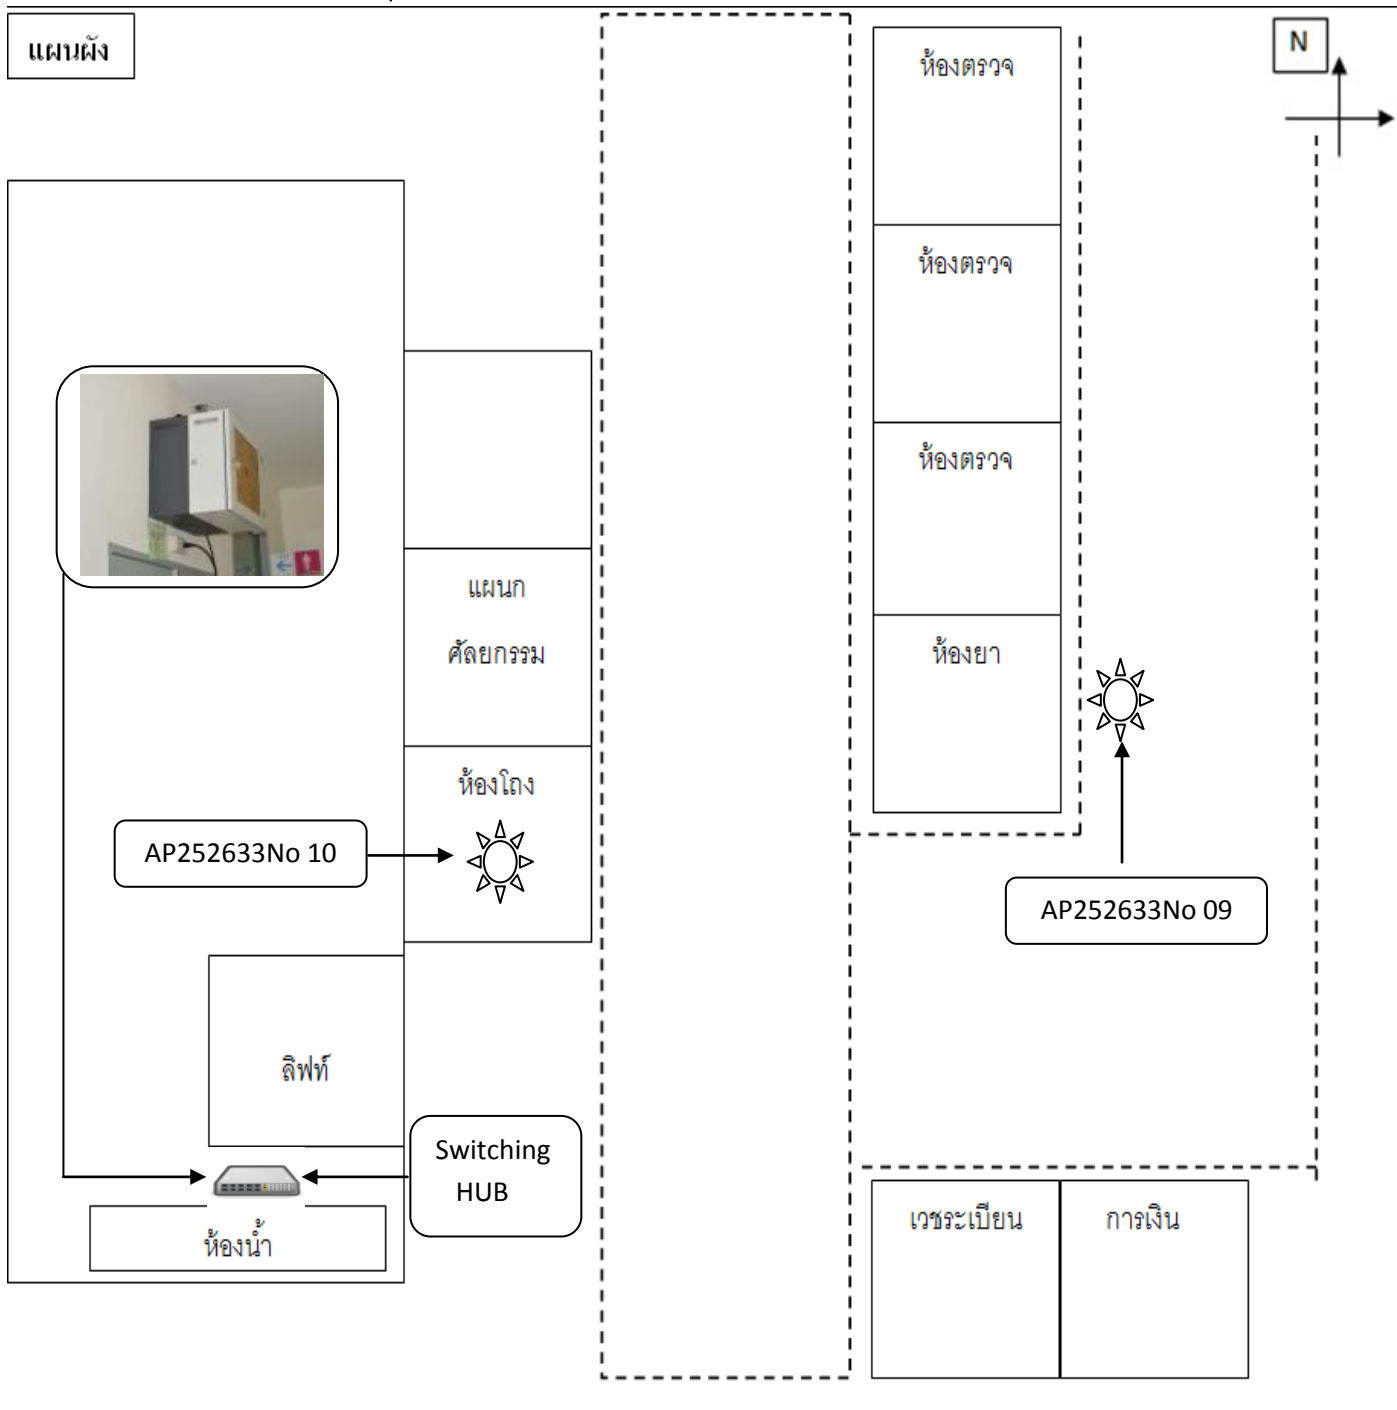

ชั้น 1 อาคารเซตซี : ☀ หมายถึง จุดติดตั้งอุปกรณ์เครือข่ายไร้สาย (WiFi)

โรงอาหารคณะสัตวแพทย์ และ สโมสรนักศึกษา :  หมายถึง จุดติดตั้งอุปกรณ์เครือข่ายไร้สาย (WiFi)

ชั้น 2 อาคารเซตชัยฯ :  หมายถึง จุดติดตั้งอุปกรณ์เครือข่ายไร้สาย (WiFi)

ชั้น 3 อาคารเซตัส : ☀️ หมายถึง จุดติดตั้งอุปกรณ์เครือข่ายไร้สาย (WiFi)

ชั้น 4 อาคารเซตซีฯ : ☀️ หมายถึง จุดติดตั้งอุปกรณ์เครือข่ายไร้สาย (WiFi)

ชั้น 1 อาคารพิพิธภัณฑ์ฯ : ☀ หมายถึง จุดติดตั้งอุปกรณ์เครือข่ายไร้สาย (WiFi)

ชั้น 2 อาคารพิพิธภัณฑ์ฯ : ☀️ หมายถึง จุดติดตั้งอุปกรณ์เครือข่ายไร้สาย (WiFi)

ชั้น 3 อาคารพิษณุเกล้า :  หมายถึง จุดติดตั้งอุปกรณ์เครือข่ายไร้สาย (WiFi)

ชั้น 4 อาคารพิพิธภัณฑ์ฯ : ☀️ หมายถึง จุดติดตั้งอุปกรณ์เครือข่ายไร้สาย (WiFi)

ชั้น 5 อาคารพิพิธภัณฑ์ฯ :  หมายถึง จุดติดตั้งอุปกรณ์เครือข่ายไร้สาย (WiFi)

ชั้น 6 อาคารพิพิธภัณฑ์ฯ :  หมายถึง จุดติดตั้งอุปกรณ์เครือข่ายไร้สาย (WiFi)

ชั้น 1 อาคารโรงพยาบาลสัตว์ฯ :  หมายถึง จุดติดตั้งอุปกรณ์เครือข่ายไร้สาย (WiFi)