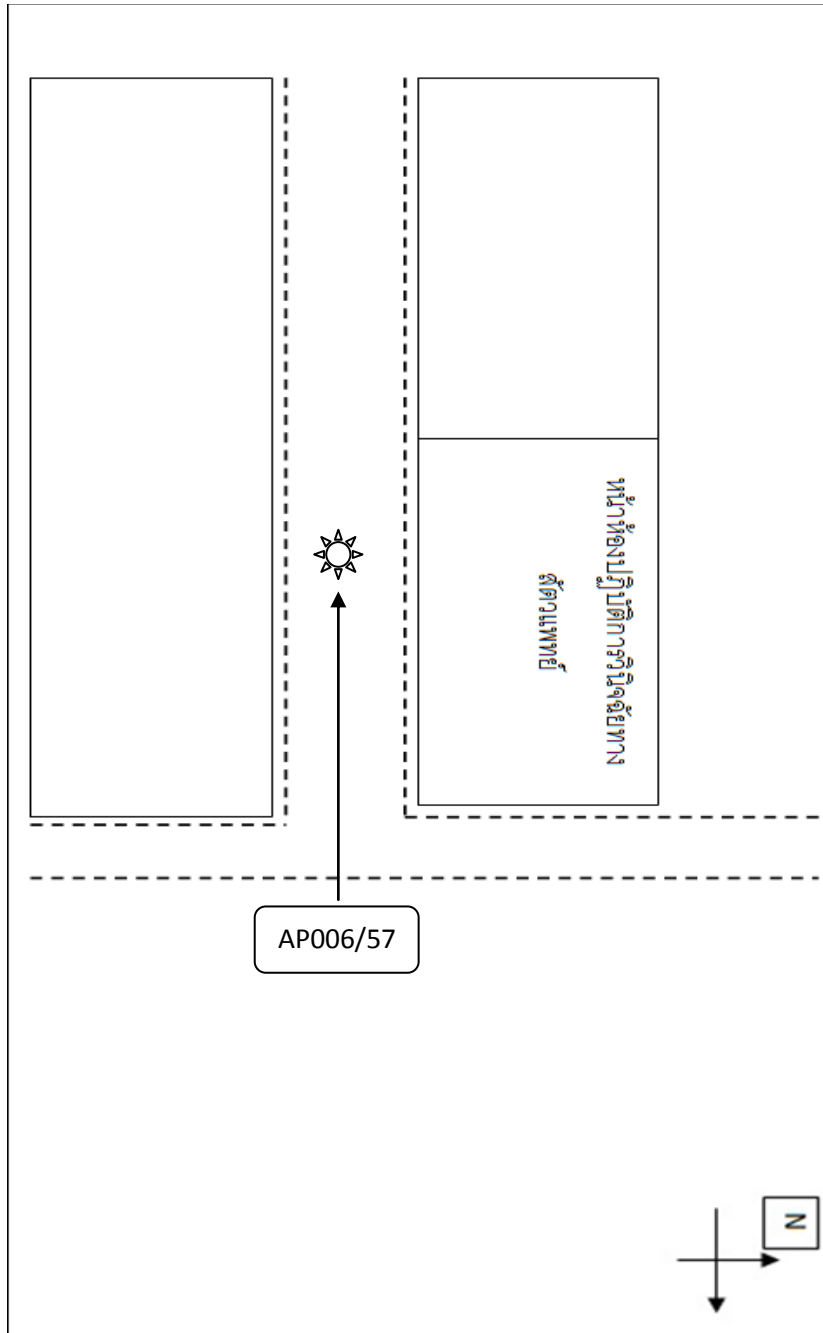

ชั้น 3 อาคารโรงพยาบาลสัตว์ฯ : หมายถึง จุดติดตั้งอุปกรณ์เครือข่ายไร้สาย (WiFi)