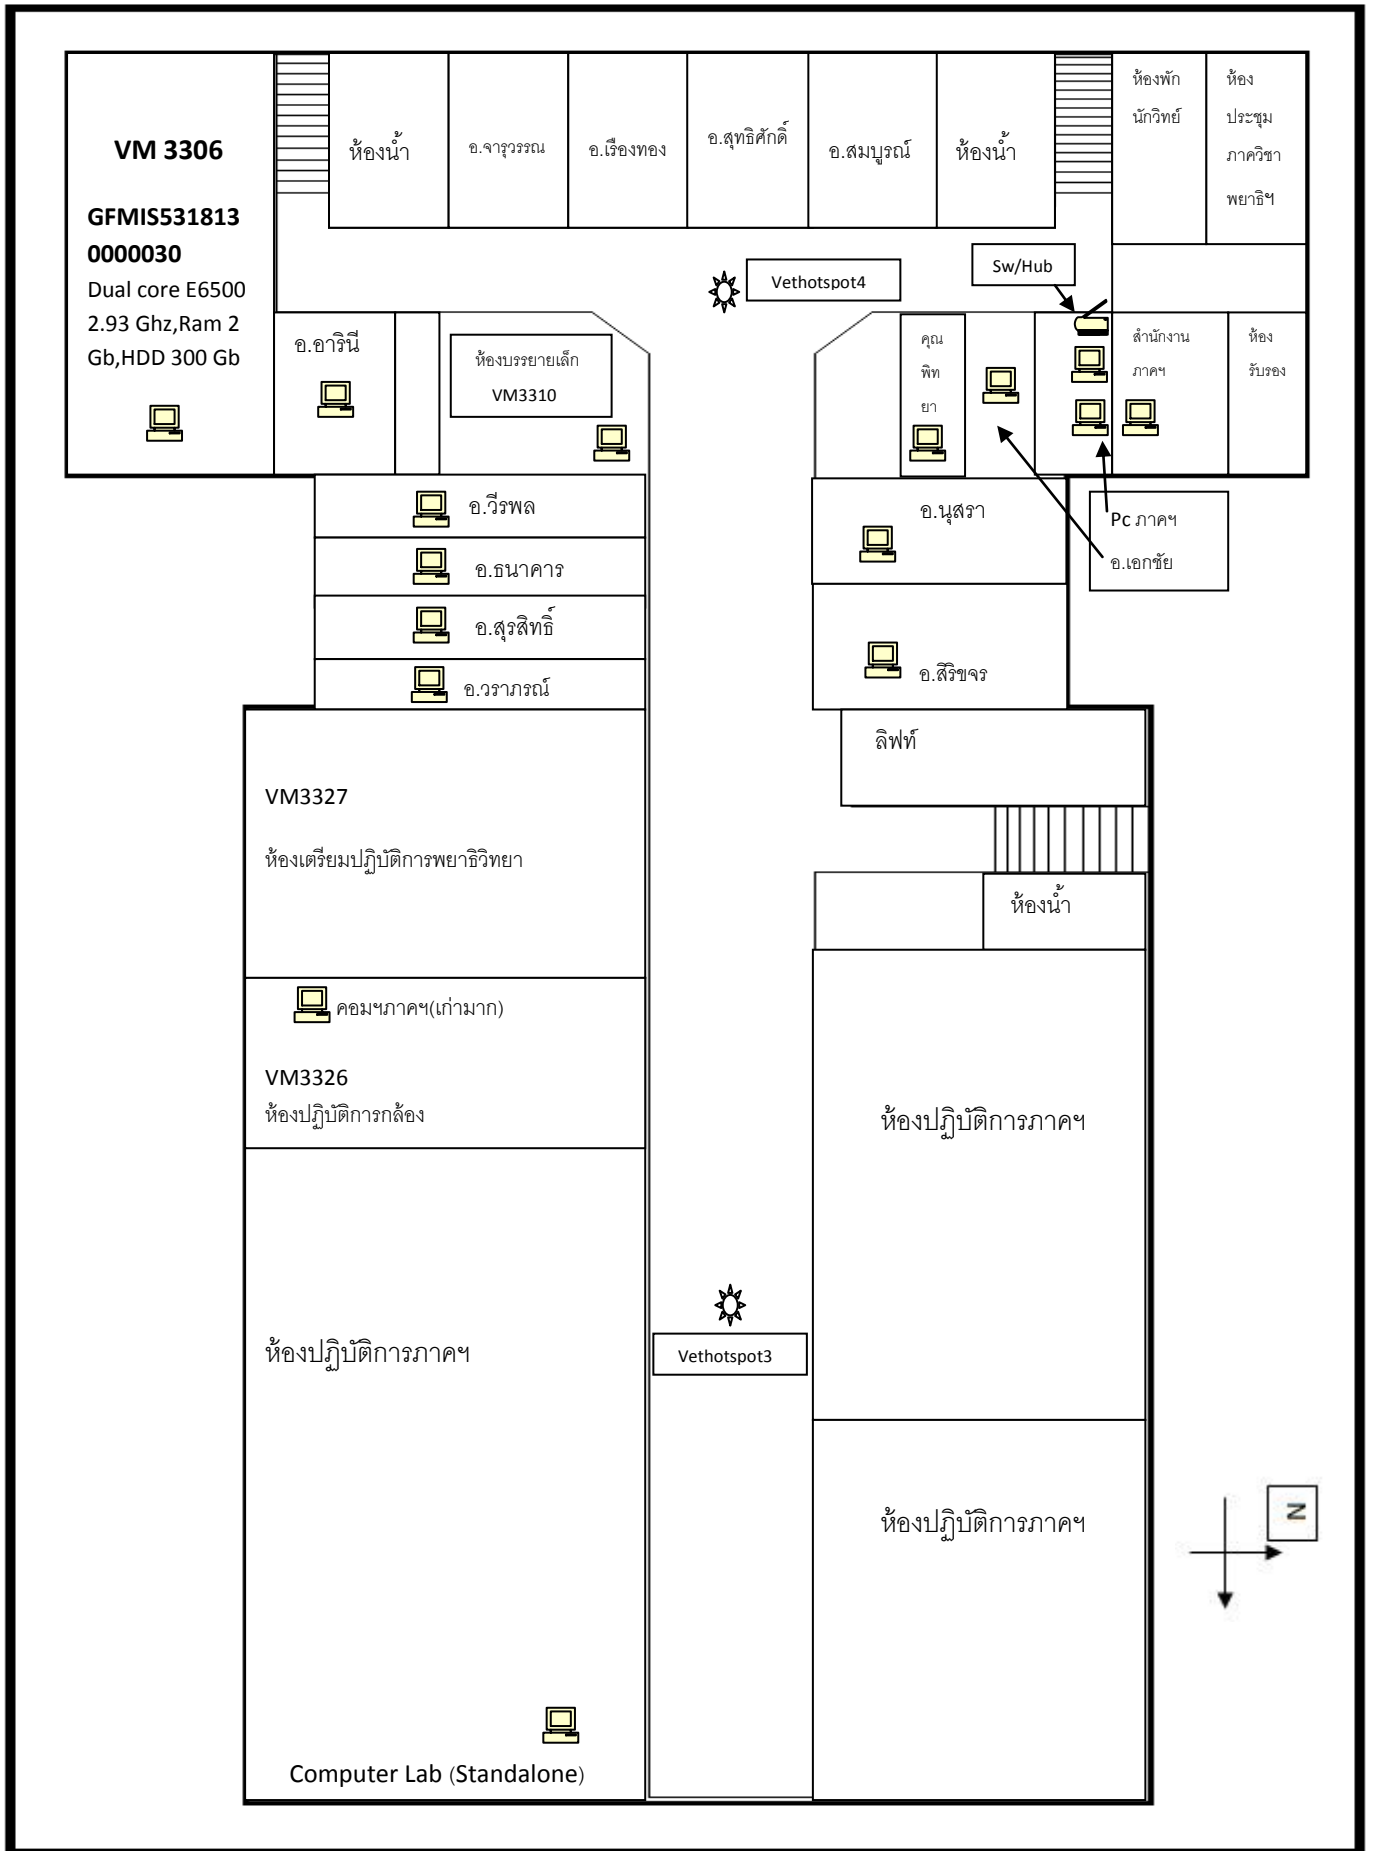

ชั้น 1 อาคารเซตซี : ☀ หมายถึง จุดติดตั้งอุปกรณ์เครือข่ายไร้สาย (WiFi)

โรงอาหารคณะสัตวแพทย์ และ สโมสรนักศึกษา :  หมายถึง จุดติดตั้งอุปกรณ์เครือข่ายไร้สาย (WiFi)

ชั้น 2 อาคารเซตชัยฯ :  หมายถึง จุดติดตั้งอุปกรณ์เครือข่ายไร้สาย (WiFi)

ชั้น 3 อาคารเซตัส : ☀️ หมายถึง จุดติดตั้งอุปกรณ์เครือข่ายไร้สาย (WiFi)

ชั้น 4 อาคารเซตซีฯ : ☀️ หมายถึง จุดติดตั้งอุปกรณ์เครือข่ายไร้สาย (WiFi)

ชั้น 1 อาคารพิพิธภัณฑ์ฯ : ☀ หมายถึง จุดติดตั้งอุปกรณ์เครือข่ายไร้สาย (WiFi)

ชั้น 2 อาคารพิพิธภัณฑ์ฯ : ☀️ หมายถึง จุดติดตั้งอุปกรณ์เครือข่ายไร้สาย (WiFi)

ชั้น 3 อาคารพิษณุเกล้า :  หมายถึง จุดติดตั้งอุปกรณ์เครือข่ายไร้สาย (WiFi)

ชั้น 4 อาคารพิพิธภัณฑ์ฯ : ☀️ หมายถึง จุดติดตั้งอุปกรณ์เครือข่ายไร้สาย (WiFi)

ชั้น 5 อาคารพิพิธภัณฑ์ฯ :  หมายถึง จุดติดตั้งอุปกรณ์เครือข่ายไร้สาย (WiFi)

ชั้น 6 อาคารพิพิธภัณฑ์ฯ :  หมายถึง จุดติดตั้งอุปกรณ์เครือข่ายไร้สาย (WiFi)

ชั้น 1 อาคารโรงพยาบาลสัตว์ฯ :  หมายถึง จุดติดตั้งอุปกรณ์เครือข่ายไร้สาย (WiFi)