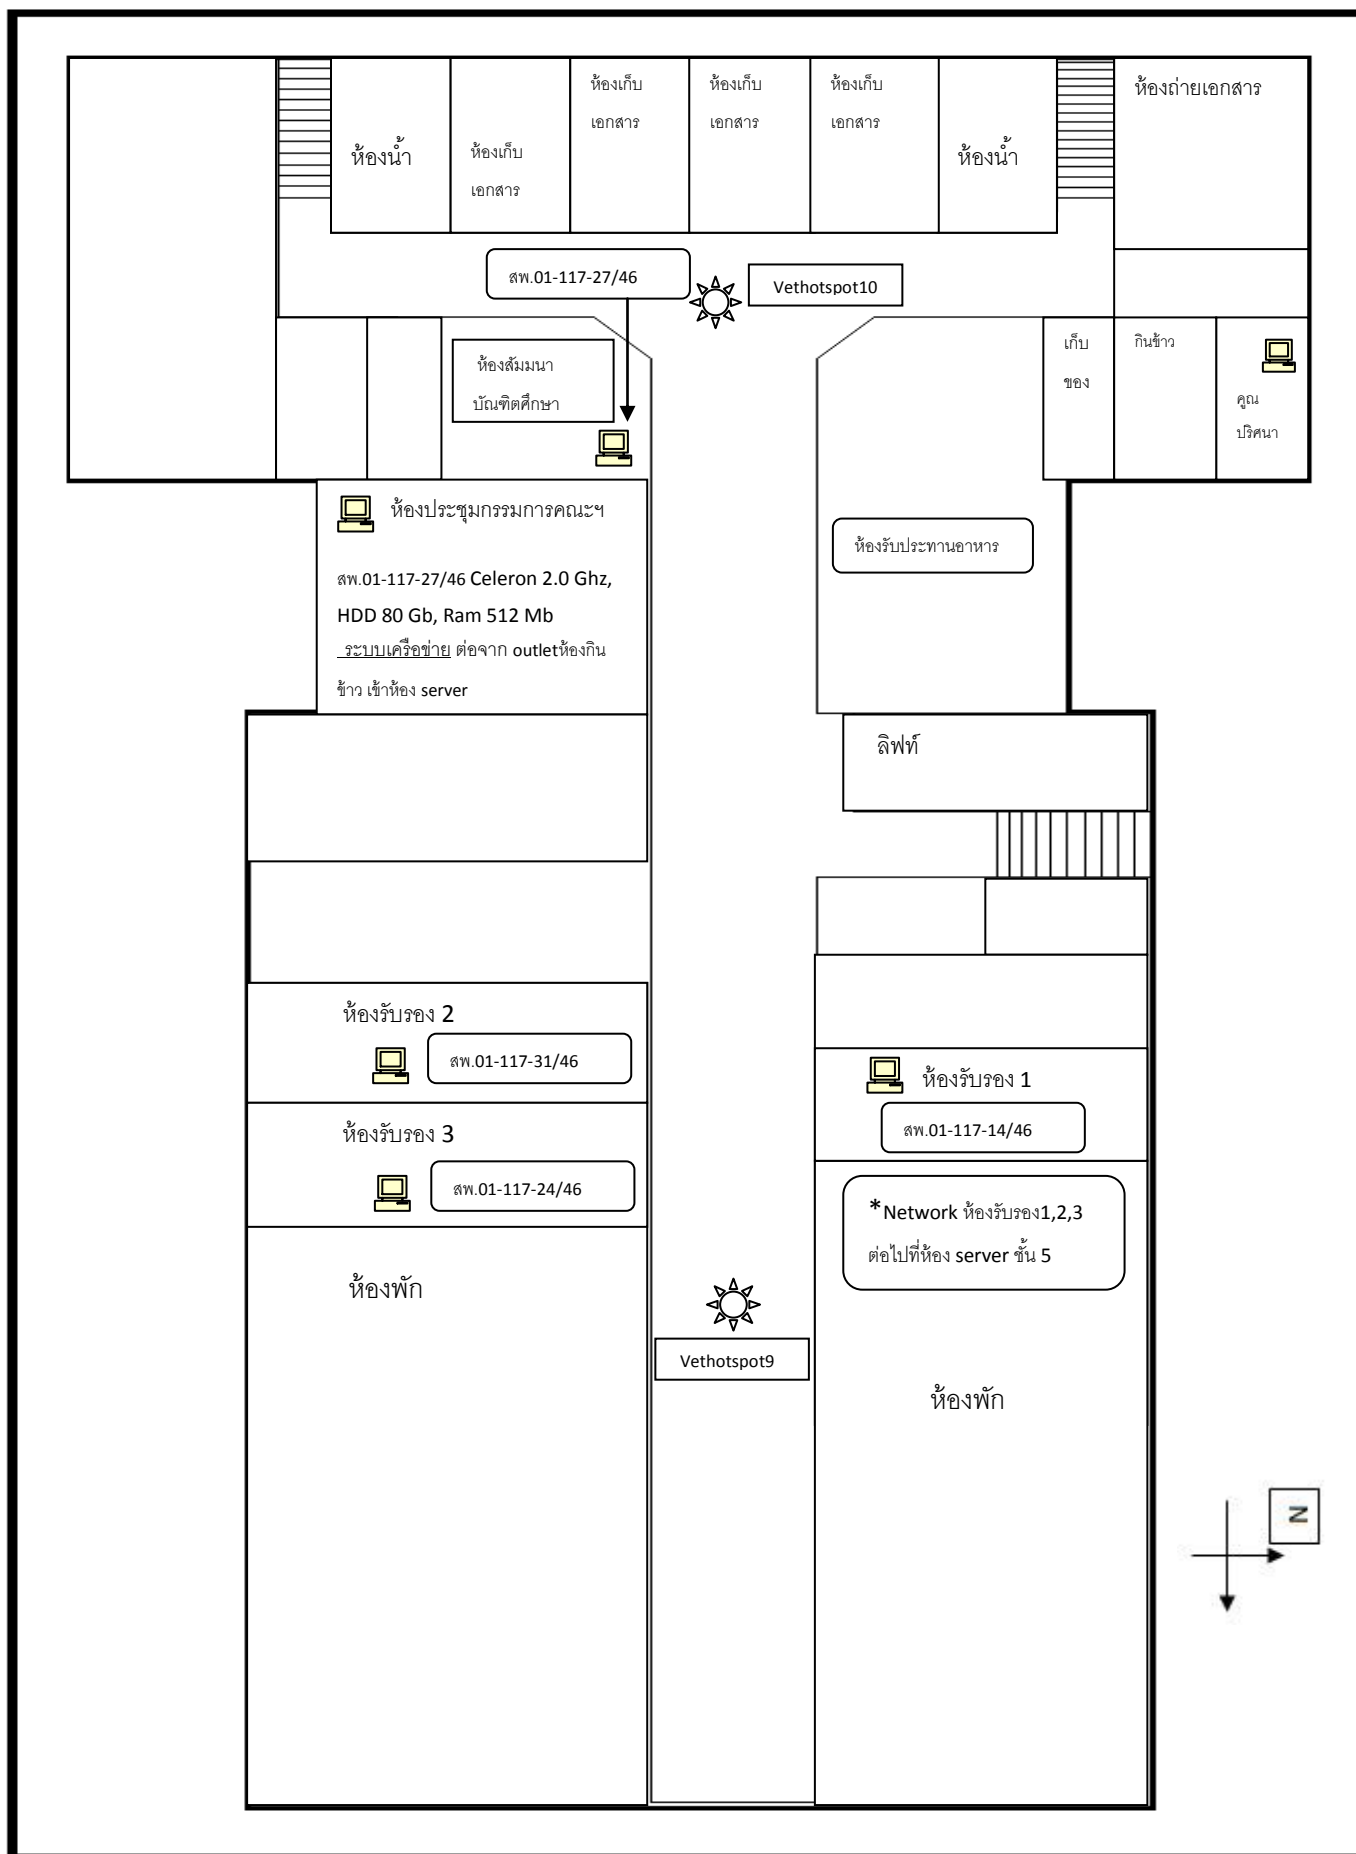

ชั้น 1 อาคารเซตซี : ☀ หมายถึง จุดติดตั้งอุปกรณ์เครือข่ายไร้สาย (WiFi)

โรงอาหารคณะสัตวแพทย์ และ สโมสรนักศึกษา :  หมายถึง จุดติดตั้งอุปกรณ์เครือข่ายไร้สาย (WiFi)

ชั้น 2 อาคารเซตชัยฯ :  หมายถึง จุดติดตั้งอุปกรณ์เครือข่ายไร้สาย (WiFi)

ชั้น 3 อาคารเซตัส : ☀️ หมายถึง จุดติดตั้งอุปกรณ์เครือข่ายไร้สาย (WiFi)

ชั้น 4 อาคารเซตซีฯ : ☀️ หมายถึง จุดติดตั้งอุปกรณ์เครือข่ายไร้สาย (WiFi)

ชั้น 1 อาคารพิพิธภัณฑ์ฯ : ☀ หมายถึง จุดติดตั้งอุปกรณ์เครือข่ายไร้สาย (WiFi)

ชั้น 2 อาคารพิพิธภัณฑ์ฯ : ☀️ หมายถึง จุดติดตั้งอุปกรณ์เครือข่ายไร้สาย (WiFi)

ชั้น 3 อาคารพิษณุเกล้า :  หมายถึง จุดติดตั้งอุปกรณ์เครือข่ายไร้สาย (WiFi)

ชั้น 4 อาคารพิพิธภัณฑ์ฯ : ☀️ หมายถึง จุดติดตั้งอุปกรณ์เครือข่ายไร้สาย (WiFi)

ชั้น 5 อาคารพิพิธภัณฑ์ฯ :  หมายถึง จุดติดตั้งอุปกรณ์เครือข่ายไร้สาย (WiFi)

ชั้น 6 อาคารพิพิธภัณฑ์ฯ :  หมายถึง จุดติดตั้งอุปกรณ์เครือข่ายไร้สาย (WiFi)

ชั้น 1 อาคารโรงพยาบาลสัตว์ฯ :  หมายถึง จุดติดตั้งอุปกรณ์เครือข่ายไร้สาย (WiFi)