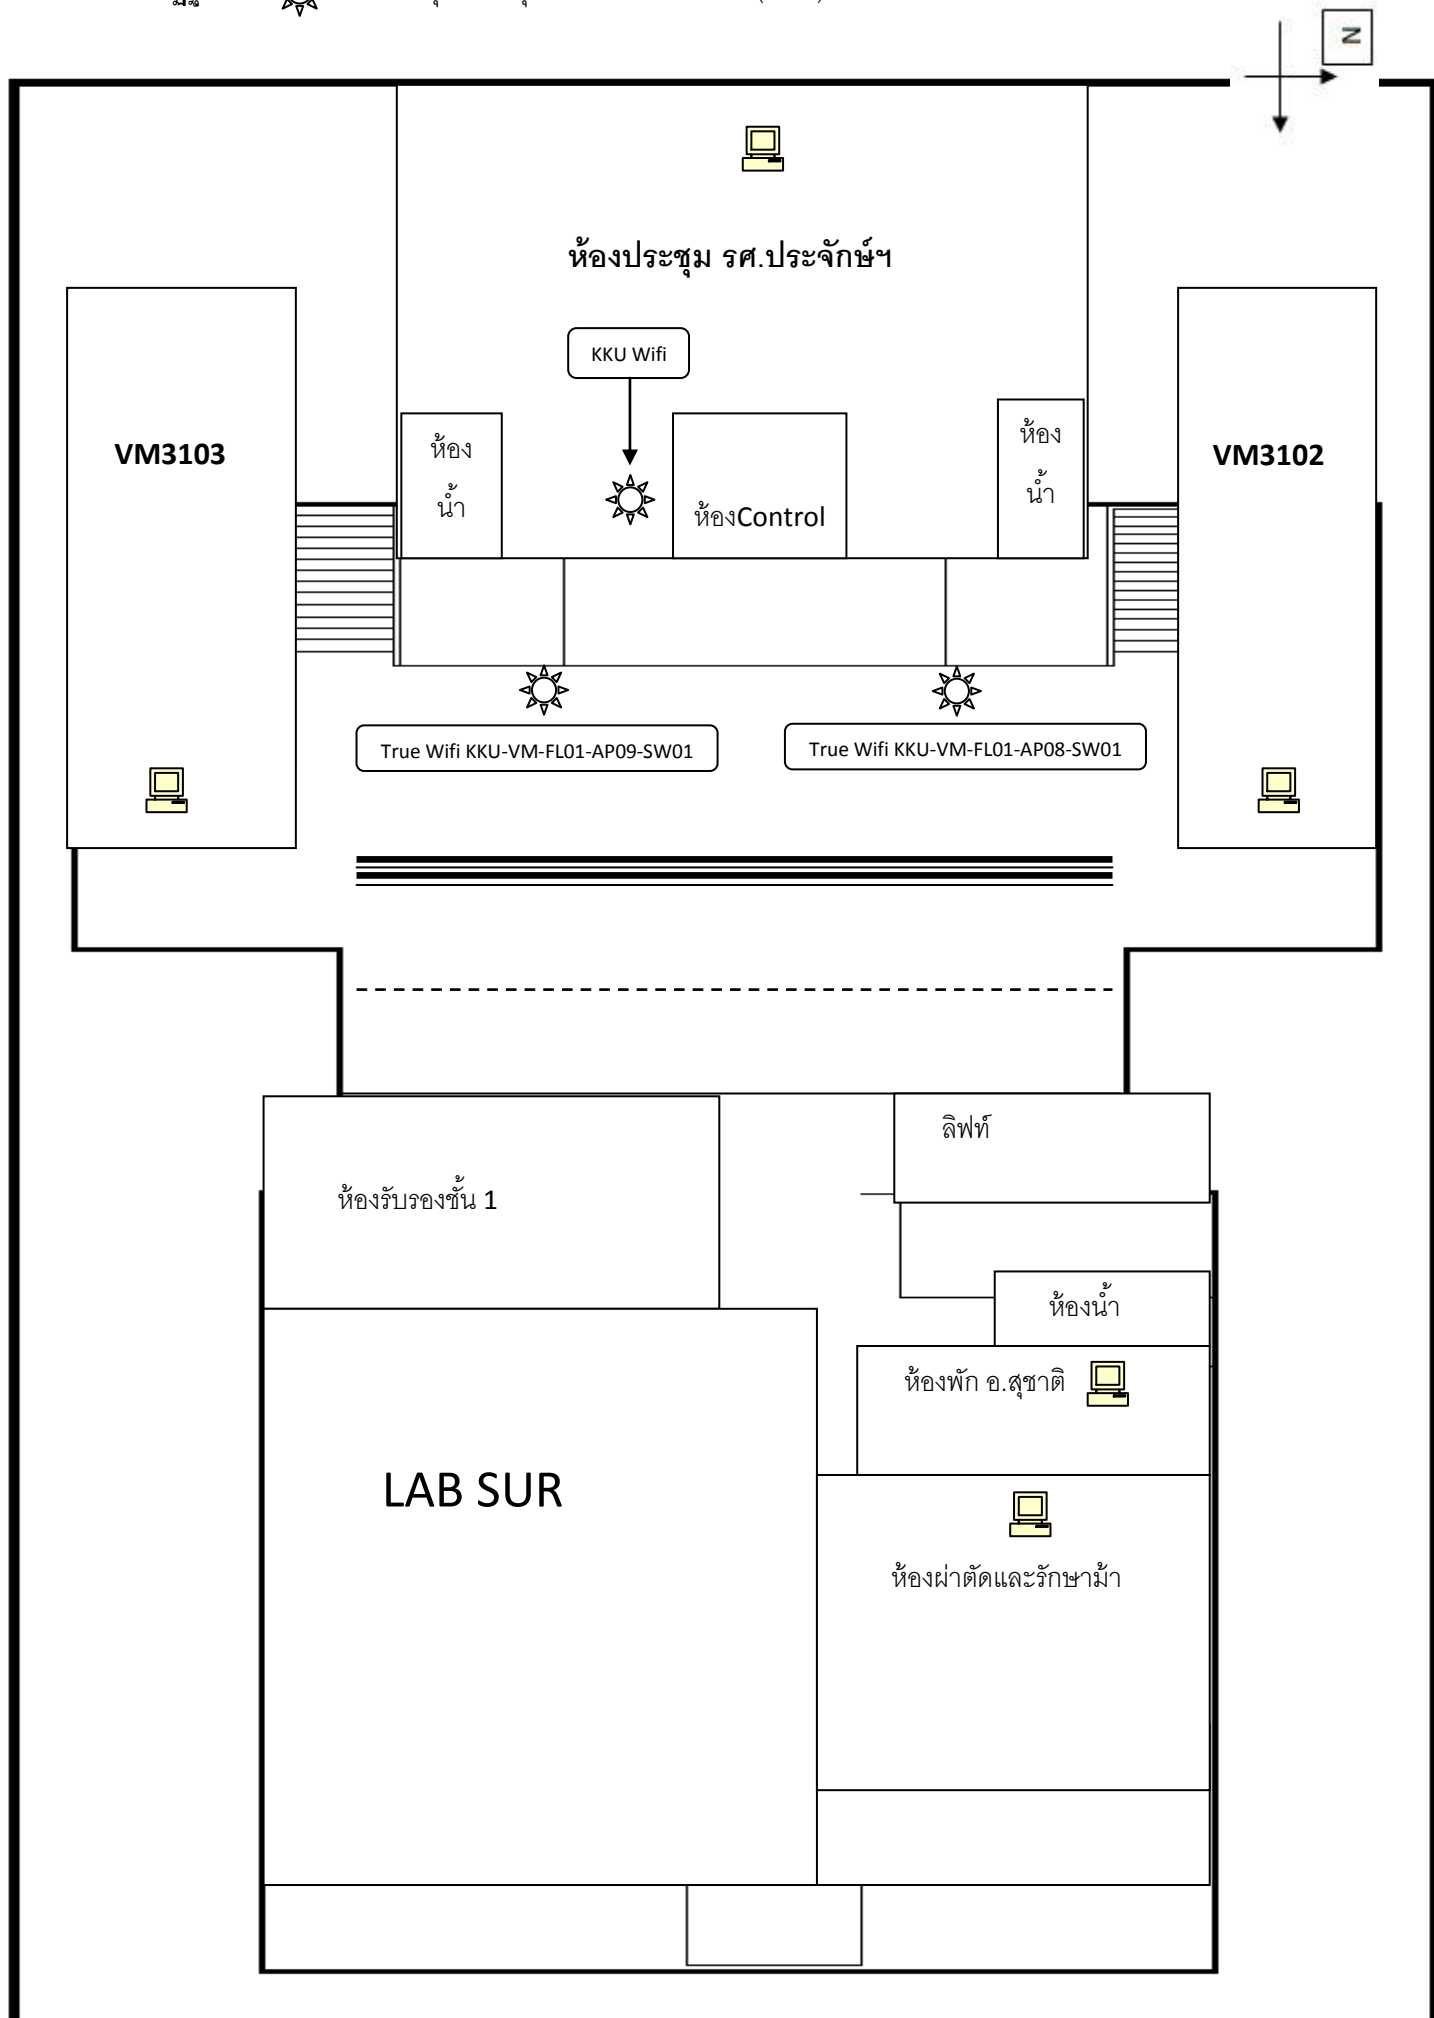

## สารบัญ

	หน้า
1. ชั้น 1 อาคารเซคชัฯ	1
2. โรงอาหาร และสโมสรนักศึกษา	2
3. ชั้น 2 อาคารเซคชัฯ	3
4. ชั้น 3 อาคารเซคชัฯ	4
5. ชั้น 4 อาคารเซคชัฯ	5
6. ชั้น 1 อาคารพิชญ์ฯ	6
7. ชั้น 2 อาคารพิชญ์ฯ	7
8. ชั้น 3 อาคารพิชญ์ฯ	8
9. ชั้น 4 อาคารพิชญ์ฯ	9
10. ชั้น 5 อาคารพิชญ์ฯ	10
11. ชั้น 6 อาคารพิชญ์ฯ	11
12. ชั้น 1 อาคารโรงพยาบาลสัตว์ฯ	12
13. ชั้น 2 อาคารโรงพยาบาลสัตว์ฯ	13
14. ชั้น 3 อาคารโรงพยาบาลสัตว์ฯ	14
15. ชั้น 4 อาคารโรงพยาบาลสัตว์ฯ	15
16. อาคารโรงพยาบาลสัตว์ฯ หน่วยสัตว์ใหญ่	16

ชั้น 1 อาคารเซตซี : ☀ หมายถึง จุดติดตั้งอุปกรณ์เครือข่ายไร้สาย (WiFi)

โรงอาหารคณะสัตวแพทย์ และ สโมสรนักศึกษา :  หมายถึง จุดติดตั้งอุปกรณ์เครือข่ายไร้สาย (WiFi)

ชั้น 2 อาคารเซตชัยฯ :  หมายถึง จุดติดตั้งอุปกรณ์เครือข่ายไร้สาย (WiFi)

ชั้น 3 อาคารเซตัส : ☀️ หมายถึง จุดติดตั้งอุปกรณ์เครือข่ายไร้สาย (WiFi)

ชั้น 4 อาคารเซตซีฯ : ☀️ หมายถึง จุดติดตั้งอุปกรณ์เครือข่ายไร้สาย (WiFi)

ชั้น 1 อาคารพิพิธภัณฑ์ฯ : ☀ หมายถึง จุดติดตั้งอุปกรณ์เครือข่ายไร้สาย (WiFi)

ชั้น 2 อาคารพิพิธภัณฑ์ฯ : ☀️ หมายถึง จุดติดตั้งอุปกรณ์เครือข่ายไร้สาย (WiFi)

ชั้น 3 อาคารพิษณุเกล้า :  หมายถึง จุดติดตั้งอุปกรณ์เครือข่ายไร้สาย (WiFi)

ชั้น 4 อาคารพิพิธภัณฑ์ฯ : ☀️ หมายถึง จุดติดตั้งอุปกรณ์เครือข่ายไร้สาย (WiFi)