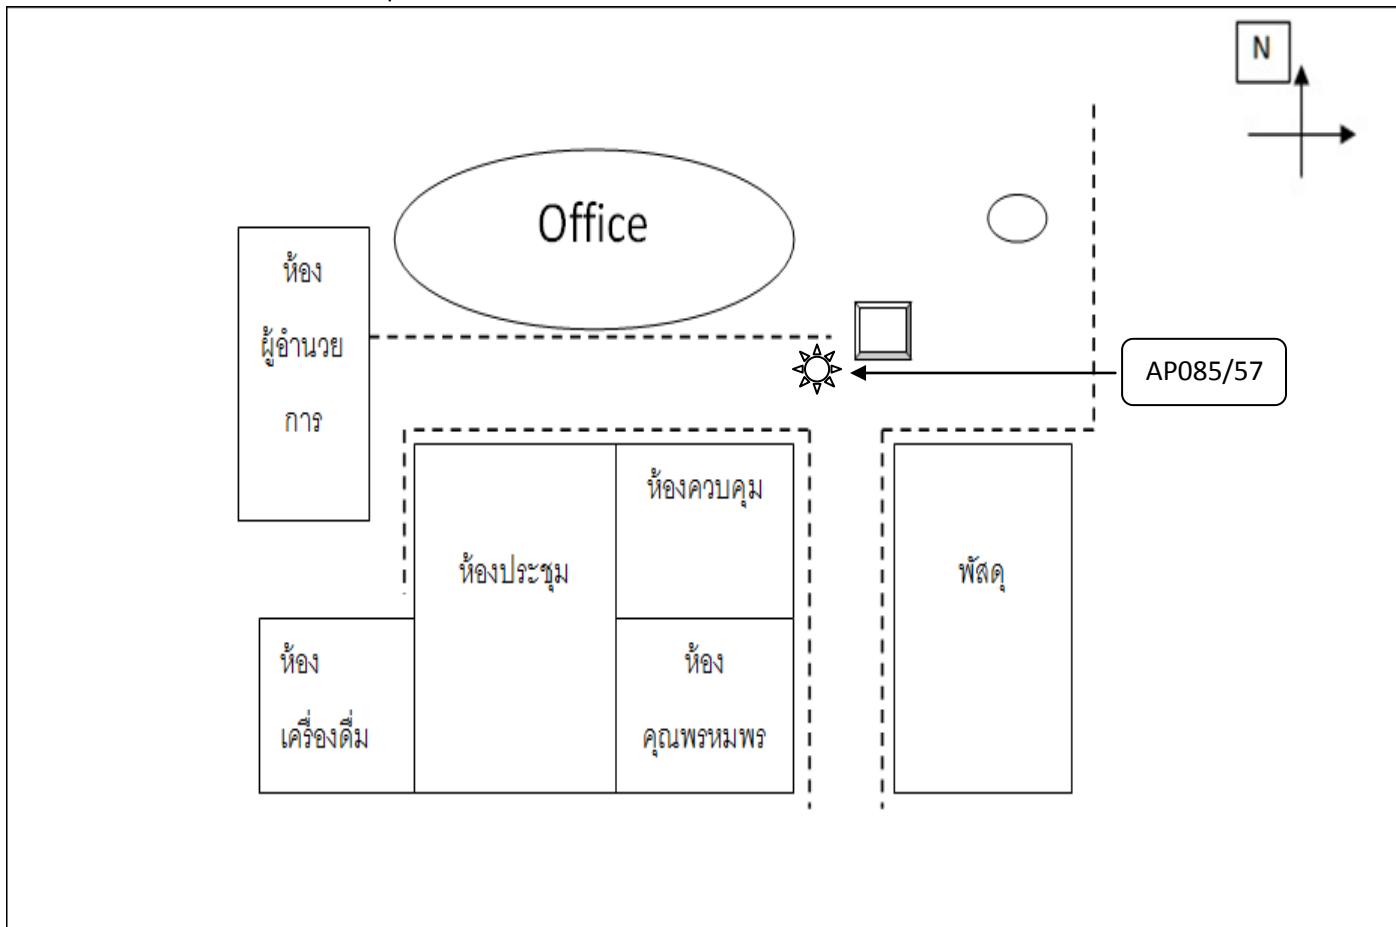

ชั้น 2 อาคารพิพิธภัณฑ์ฯ : ☀️ หมายถึง จุดติดตั้งอุปกรณ์เครือข่ายไร้สาย (WiFi)

ชั้น 3 อาคารพิษณุเกล้า :  หมายถึง จุดติดตั้งอุปกรณ์เครือข่ายไร้สาย (WiFi)

ชั้น 4 อาคารพิพิธภัณฑ์ฯ : ☀️ หมายถึง จุดติดตั้งอุปกรณ์เครือข่ายไร้สาย (WiFi)

ชั้น 5 อาคารพิพิธภัณฑ์ฯ :  หมายถึง จุดติดตั้งอุปกรณ์เครือข่ายไร้สาย (WiFi)

ชั้น 6 อาคารพิพิธภัณฑ์ฯ :  หมายถึง จุดติดตั้งอุปกรณ์เครือข่ายไร้สาย (WiFi)

ชั้น 1 อาคารโรงพยาบาลสัตว์ฯ :  หมายถึง จุดติดตั้งอุปกรณ์เครือข่ายไร้สาย (WiFi)

ชั้น 2 อาคารโรงพยาบาลสัตว์ฯ :  หมายถึง จุดติดตั้งอุปกรณ์เครือข่ายไร้สาย (WiFi)

ชั้น 3 อาคารโรงพยาบาลสัตว์ฯ :  หมายถึง จุดติดตั้งอุปกรณ์เครือข่ายไร้สาย (WiFi)

ชั้น 4 อาคารโรงพยาบาลสัตว์ฯ :  หมายถึง จุดติดตั้งอุปกรณ์เครือข่ายไร้สาย (WiFi)

\*wifiชั้น 2 และ 3 ถูกต่อเข้ามาที่ตู้ Rack ณ ห้องควบคุมที่ Port9-10 RACK U21

อาคารโรงพยาบาลสัตว์ฯ หน่วยสัตว์ใหญ่ :  หมายถึง จุดติดตั้งอุปกรณ์เครือข่ายไร้สาย (WiFi)