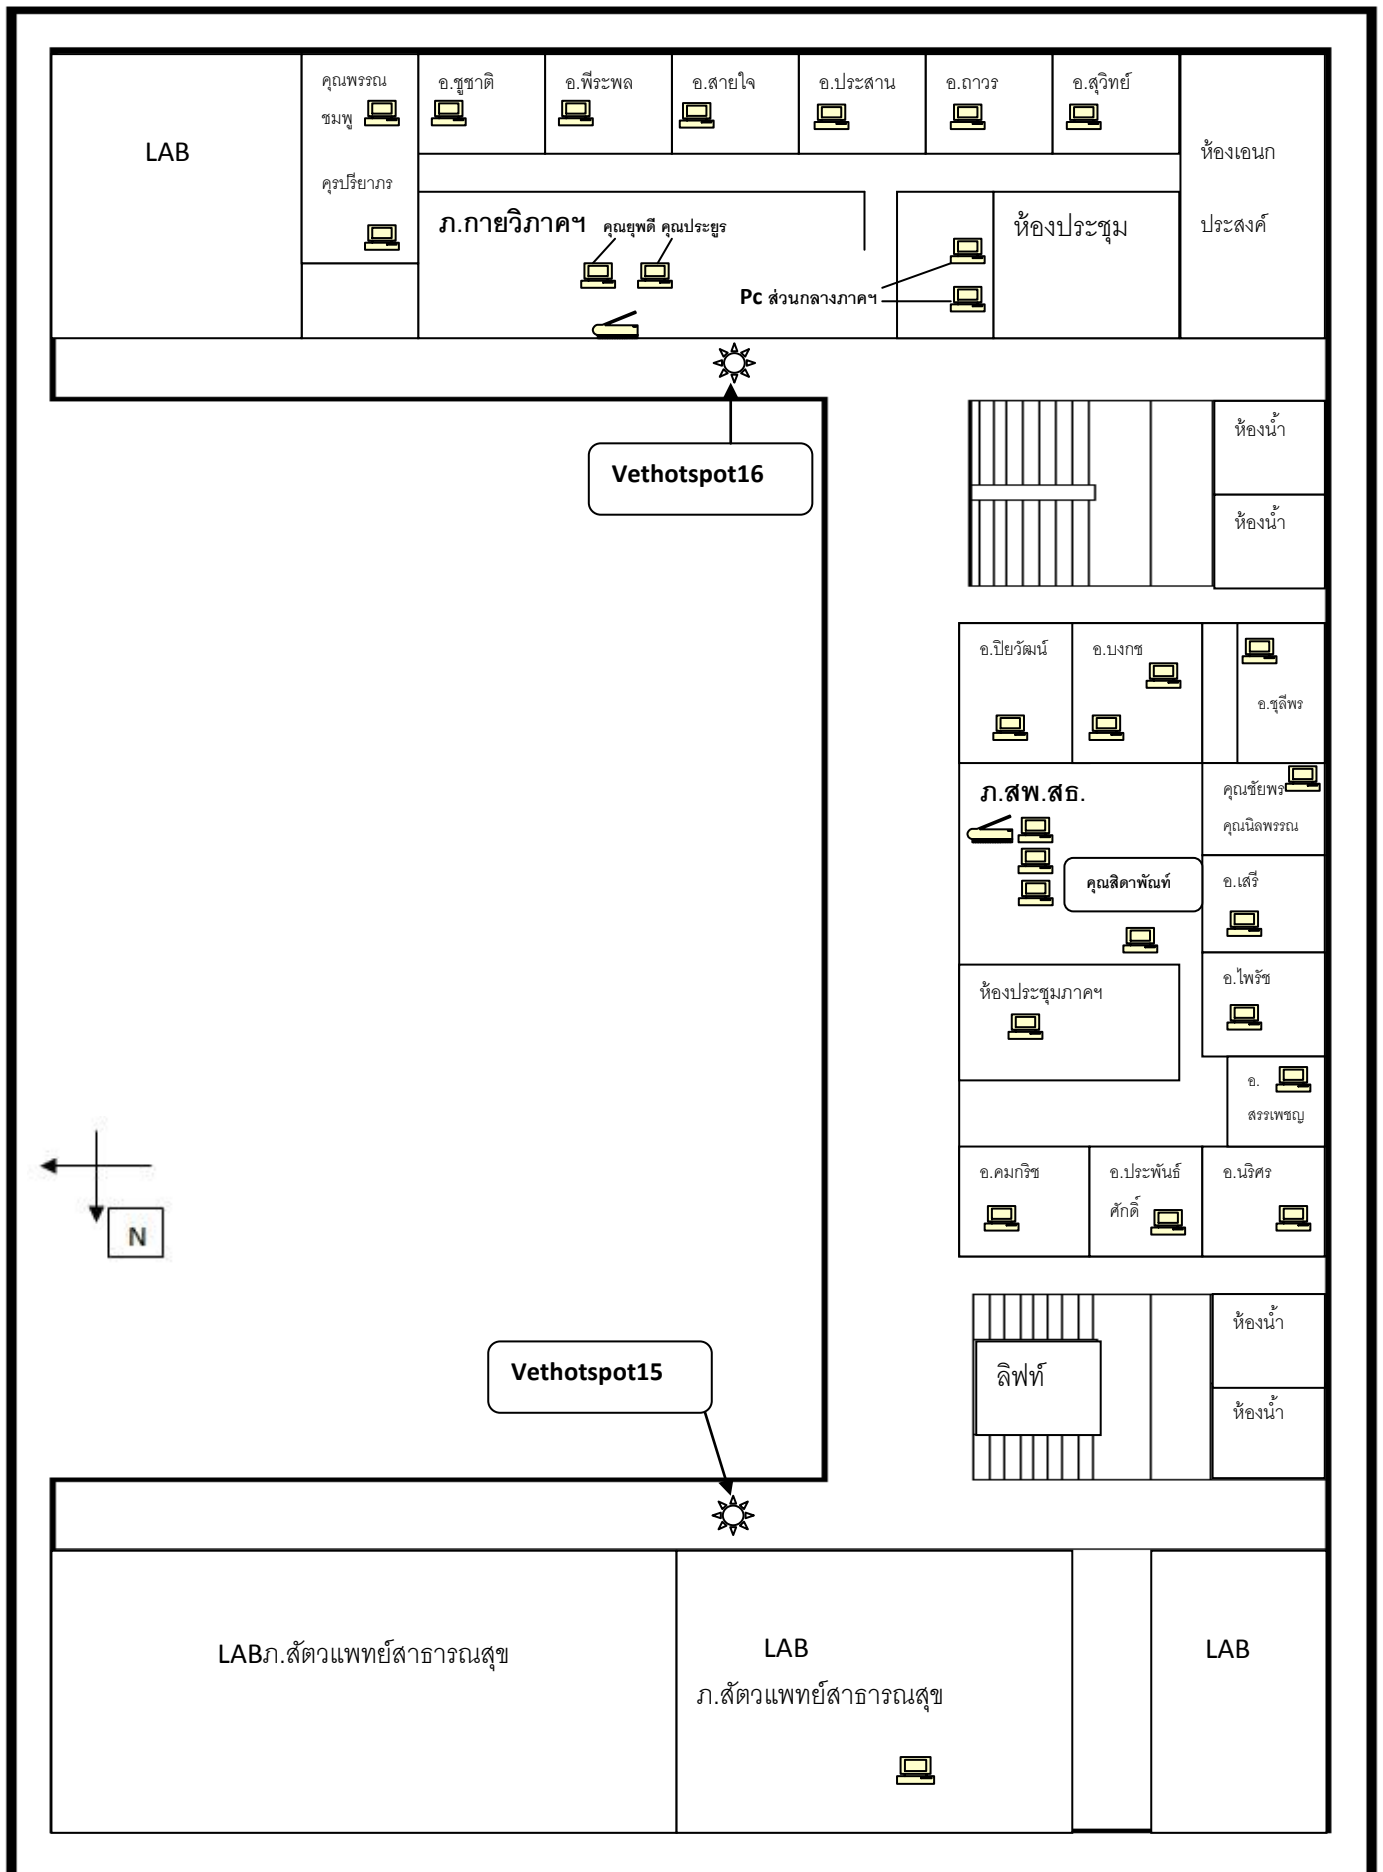

## สารบัญ

	หน้า
1. ชั้น 1 อาคารเซคชัฯ	1
2. โรงอาหาร และสโมสรนักศึกษา	2
3. ชั้น 2 อาคารเซคชัฯ	3
4. ชั้น 3 อาคารเซคชัฯ	4
5. ชั้น 4 อาคารเซคชัฯ	5
6. ชั้น 1 อาคารพิชญ์ฯ	6
7. ชั้น 2 อาคารพิชญ์ฯ	7
8. ชั้น 3 อาคารพิชญ์ฯ	8
9. ชั้น 4 อาคารพิชญ์ฯ	9
10. ชั้น 5 อาคารพิชญ์ฯ	10
11. ชั้น 6 อาคารพิชญ์ฯ	11
12. ชั้น 1 อาคารโรงพยาบาลสัตว์ฯ	12
13. ชั้น 2 อาคารโรงพยาบาลสัตว์ฯ	13
14. ชั้น 3 อาคารโรงพยาบาลสัตว์ฯ	14
15. ชั้น 4 อาคารโรงพยาบาลสัตว์ฯ	15
16. อาคารโรงพยาบาลสัตว์ฯ หน่วยสัตว์ใหญ่	16

ชั้น 1 อาคารเซตซี : ☀ หมายถึง จุดติดตั้งอุปกรณ์เครือข่ายไร้สาย (WiFi)

โรงอาหารคณะสัตวแพทย์ และ สโมสรนักศึกษา :  หมายถึง จุดติดตั้งอุปกรณ์เครือข่ายไร้สาย (WiFi)

ชั้น 2 อาคารเซตชัยฯ :  หมายถึง จุดติดตั้งอุปกรณ์เครือข่ายไร้สาย (WiFi)

ชั้น 3 อาคารเซตัส : ☀️ หมายถึง จุดติดตั้งอุปกรณ์เครือข่ายไร้สาย (WiFi)

ชั้น 4 อาคารเซตซีฯ : ☀️ หมายถึง จุดติดตั้งอุปกรณ์เครือข่ายไร้สาย (WiFi)

ชั้น 1 อาคารพิพิธภัณฑ์ฯ : ☀ หมายถึง จุดติดตั้งอุปกรณ์เครือข่ายไร้สาย (WiFi)

ชั้น 2 อาคารพิพิธภัณฑ์ฯ : ☀️ หมายถึง จุดติดตั้งอุปกรณ์เครือข่ายไร้สาย (WiFi)

ชั้น 3 อาคารพิษณุเกล้า :  หมายถึง จุดติดตั้งอุปกรณ์เครือข่ายไร้สาย (WiFi)

ชั้น 4 อาคารพิพิธภัณฑ์ฯ : ☀️ หมายถึง จุดติดตั้งอุปกรณ์เครือข่ายไร้สาย (WiFi)