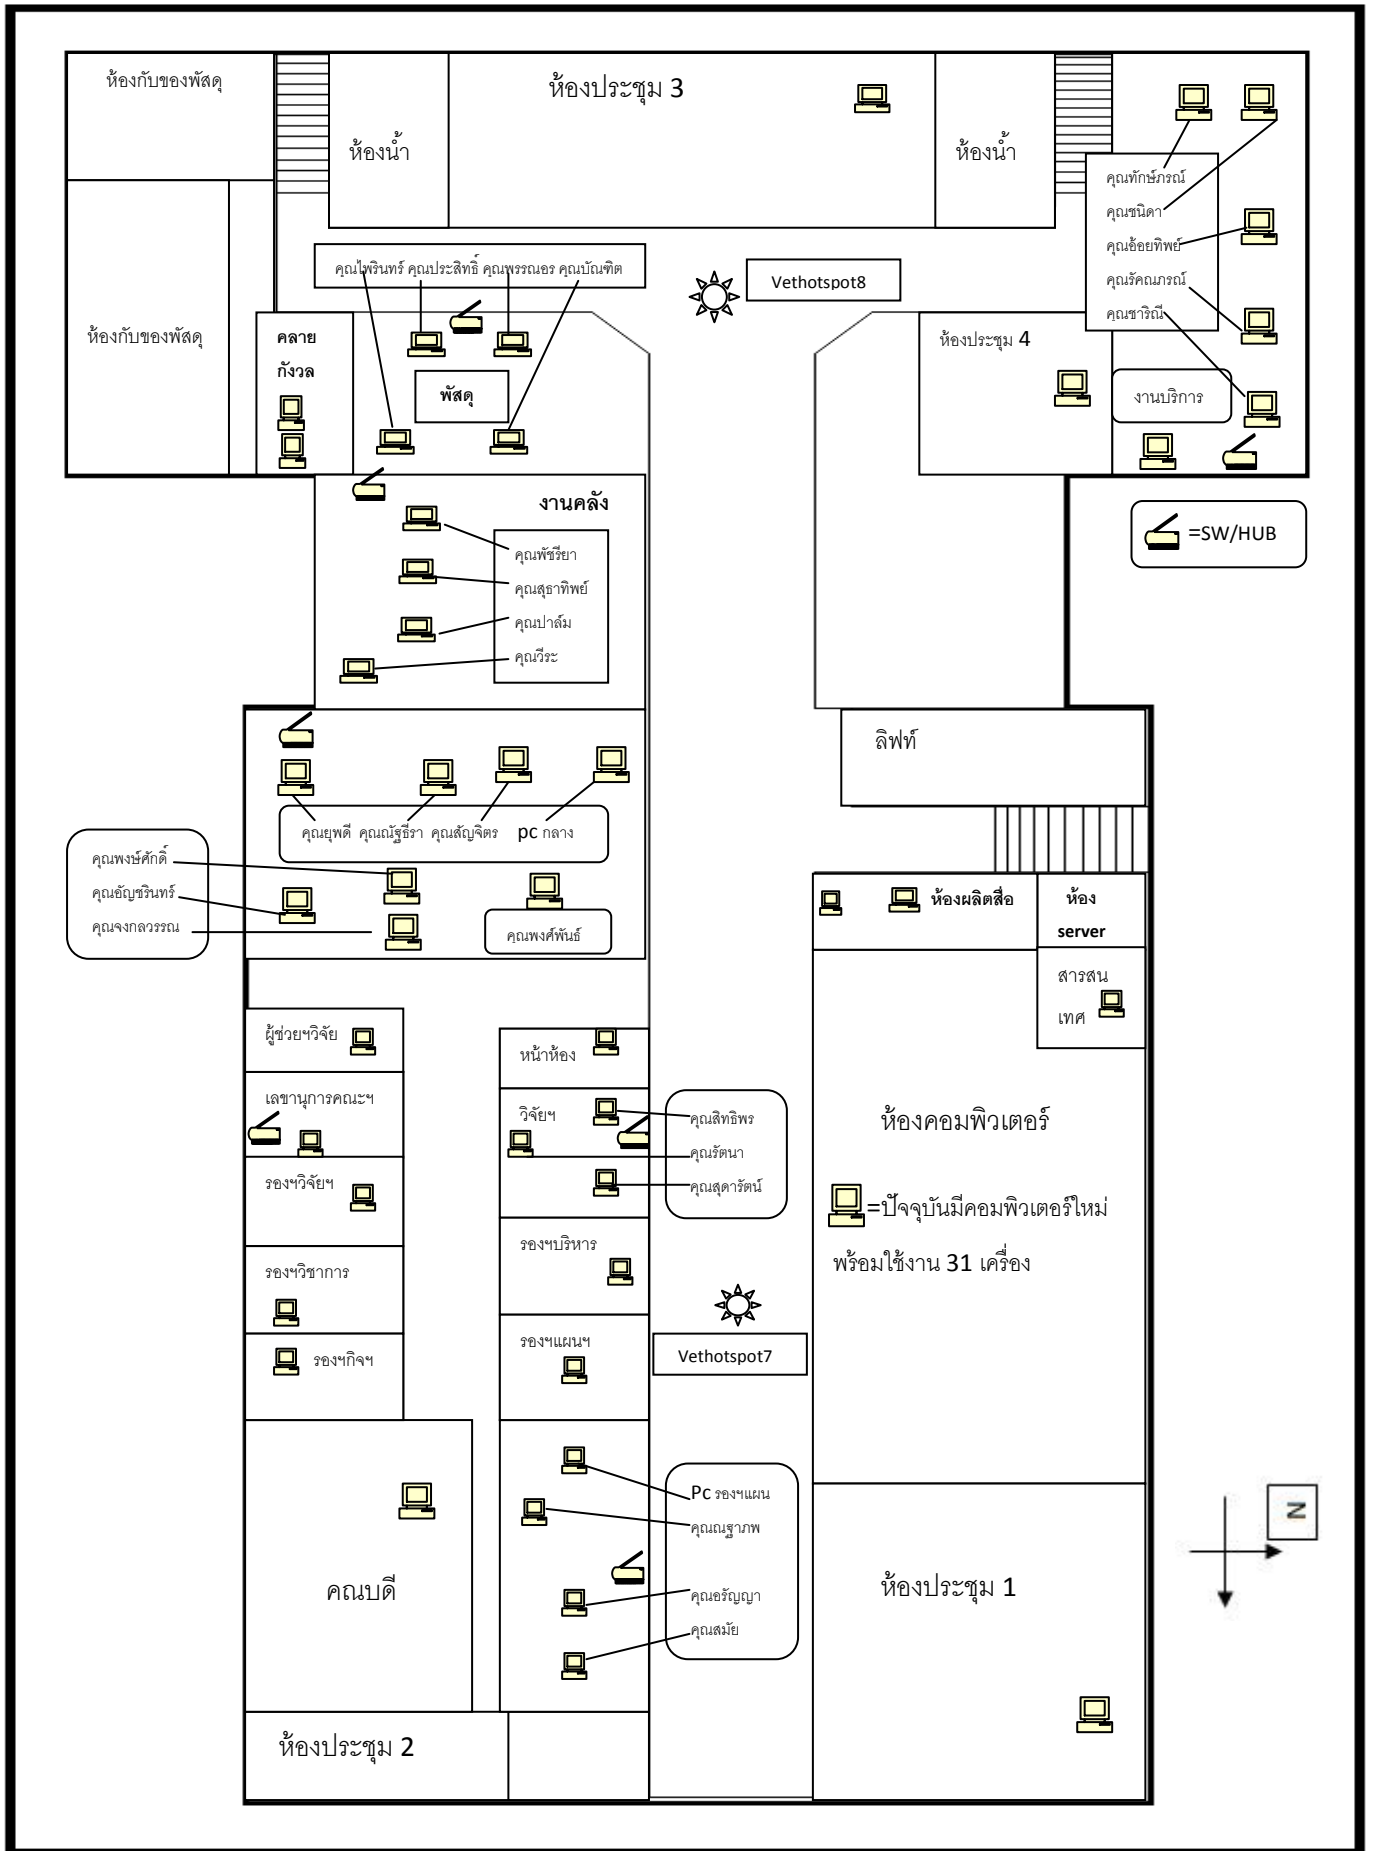

ชั้น 1 อาคารเซตซี : ☀ หมายถึง จุดติดตั้งอุปกรณ์เครือข่ายไร้สาย (WiFi)

โรงอาหารคณะสัตวแพทย์ และ สโมสรนักศึกษา :  หมายถึง จุดติดตั้งอุปกรณ์เครือข่ายไร้สาย (WiFi)

ชั้น 2 อาคารเซตชัยฯ :  หมายถึง จุดติดตั้งอุปกรณ์เครือข่ายไร้สาย (WiFi)

ชั้น 3 อาคารเซตัส : ☀️ หมายถึง จุดติดตั้งอุปกรณ์เครือข่ายไร้สาย (WiFi)

ชั้น 4 อาคารเซตซีฯ : ☀️ หมายถึง จุดติดตั้งอุปกรณ์เครือข่ายไร้สาย (WiFi)

ชั้น 1 อาคารพิพิธภัณฑ์ฯ : ☀ หมายถึง จุดติดตั้งอุปกรณ์เครือข่ายไร้สาย (WiFi)

ชั้น 2 อาคารพิพิธภัณฑ์ฯ : ☀️ หมายถึง จุดติดตั้งอุปกรณ์เครือข่ายไร้สาย (WiFi)

ชั้น 3 อาคารพิษณุเกล้า :  หมายถึง จุดติดตั้งอุปกรณ์เครือข่ายไร้สาย (WiFi)

ชั้น 4 อาคารพิพิธภัณฑ์ฯ : ☀️ หมายถึง จุดติดตั้งอุปกรณ์เครือข่ายไร้สาย (WiFi)

ชั้น 5 อาคารพิพิธภัณฑ์ฯ :  หมายถึง จุดติดตั้งอุปกรณ์เครือข่ายไร้สาย (WiFi)

ชั้น 6 อาคารพิพิธภัณฑ์ฯ :  หมายถึง จุดติดตั้งอุปกรณ์เครือข่ายไร้สาย (WiFi)

ชั้น 1 อาคารโรงพยาบาลสัตว์ฯ :  หมายถึง จุดติดตั้งอุปกรณ์เครือข่ายไร้สาย (WiFi)