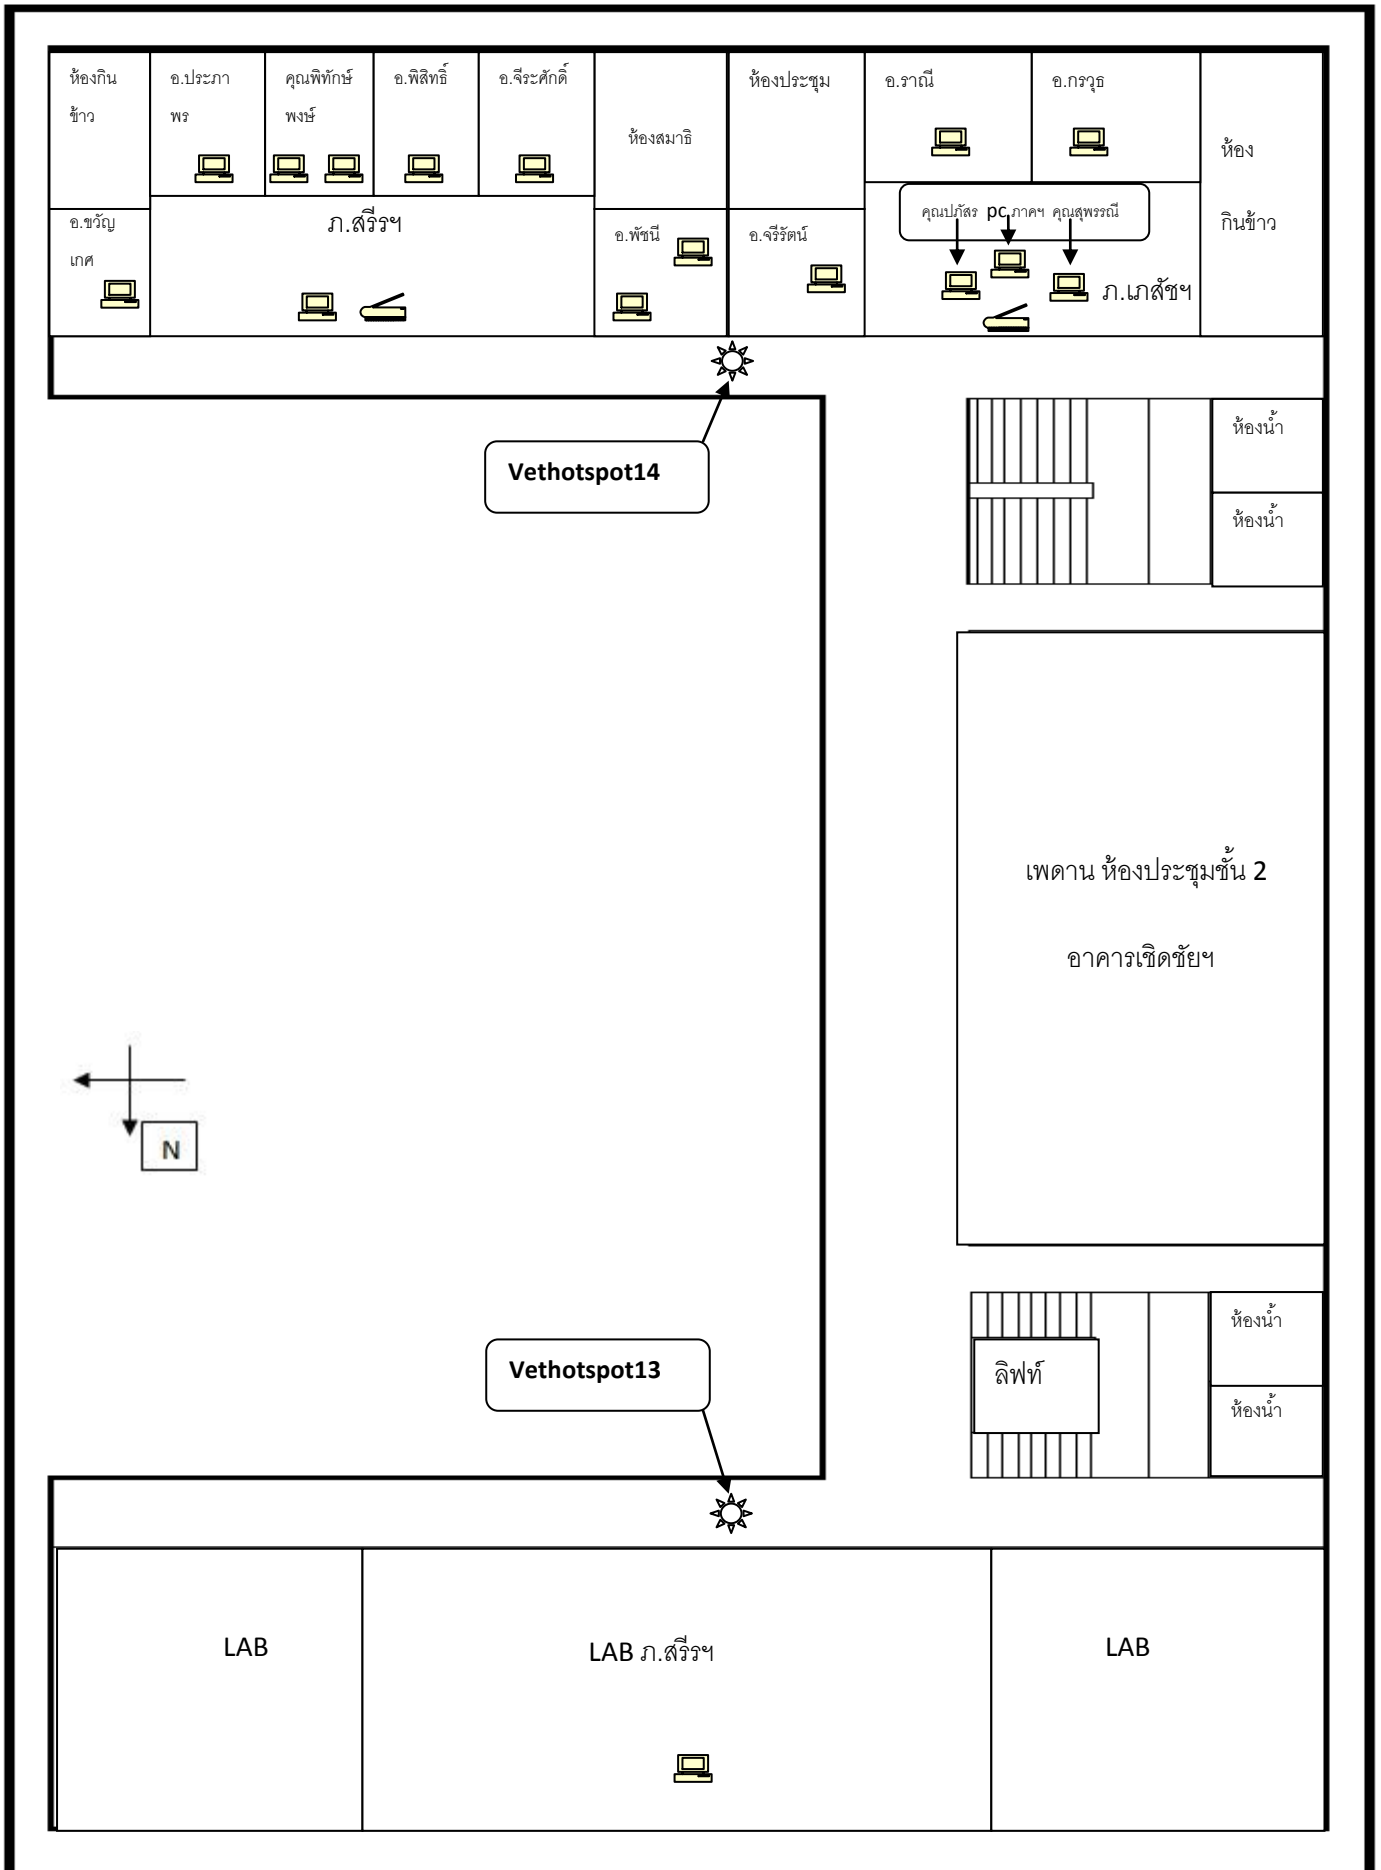

## สารบัญ

	หน้า
1. ชั้น 1 อาคารเซคชัฯ	1
2. โรงอาหาร และสโมสรนักศึกษา	2
3. ชั้น 2 อาคารเซคชัฯ	3
4. ชั้น 3 อาคารเซคชัฯ	4
5. ชั้น 4 อาคารเซคชัฯ	5
6. ชั้น 1 อาคารพิชญ์ฯ	6
7. ชั้น 2 อาคารพิชญ์ฯ	7
8. ชั้น 3 อาคารพิชญ์ฯ	8
9. ชั้น 4 อาคารพิชญ์ฯ	9
10. ชั้น 5 อาคารพิชญ์ฯ	10
11. ชั้น 6 อาคารพิชญ์ฯ	11
12. ชั้น 1 อาคารโรงพยาบาลสัตว์ฯ	12
13. ชั้น 2 อาคารโรงพยาบาลสัตว์ฯ	13
14. ชั้น 3 อาคารโรงพยาบาลสัตว์ฯ	14
15. ชั้น 4 อาคารโรงพยาบาลสัตว์ฯ	15
16. อาคารโรงพยาบาลสัตว์ฯ หน่วยสัตว์ใหญ่	16

ชั้น 1 อาคารเซตซี : ☀ หมายถึง จุดติดตั้งอุปกรณ์เครือข่ายไร้สาย (WiFi)

โรงอาหารคณะสัตวแพทย์ และ สโมสรนักศึกษา :  หมายถึง จุดติดตั้งอุปกรณ์เครือข่ายไร้สาย (WiFi)

ชั้น 2 อาคารเซตชัยฯ :  หมายถึง จุดติดตั้งอุปกรณ์เครือข่ายไร้สาย (WiFi)

ชั้น 3 อาคารเซตัส : ☀️ หมายถึง จุดติดตั้งอุปกรณ์เครือข่ายไร้สาย (WiFi)

ชั้น 4 อาคารเซตซีฯ : ☀️ หมายถึง จุดติดตั้งอุปกรณ์เครือข่ายไร้สาย (WiFi)

ชั้น 1 อาคารพิพิธภัณฑ์ฯ : ☀ หมายถึง จุดติดตั้งอุปกรณ์เครือข่ายไร้สาย (WiFi)

ชั้น 2 อาคารพิพิธภัณฑ์ฯ : ☀️ หมายถึง จุดติดตั้งอุปกรณ์เครือข่ายไร้สาย (WiFi)

ชั้น 3 อาคารพิษณุเกล้า :  หมายถึง จุดติดตั้งอุปกรณ์เครือข่ายไร้สาย (WiFi)

ชั้น 4 อาคารพิพิธภัณฑ์ฯ : ☀️ หมายถึง จุดติดตั้งอุปกรณ์เครือข่ายไร้สาย (WiFi)