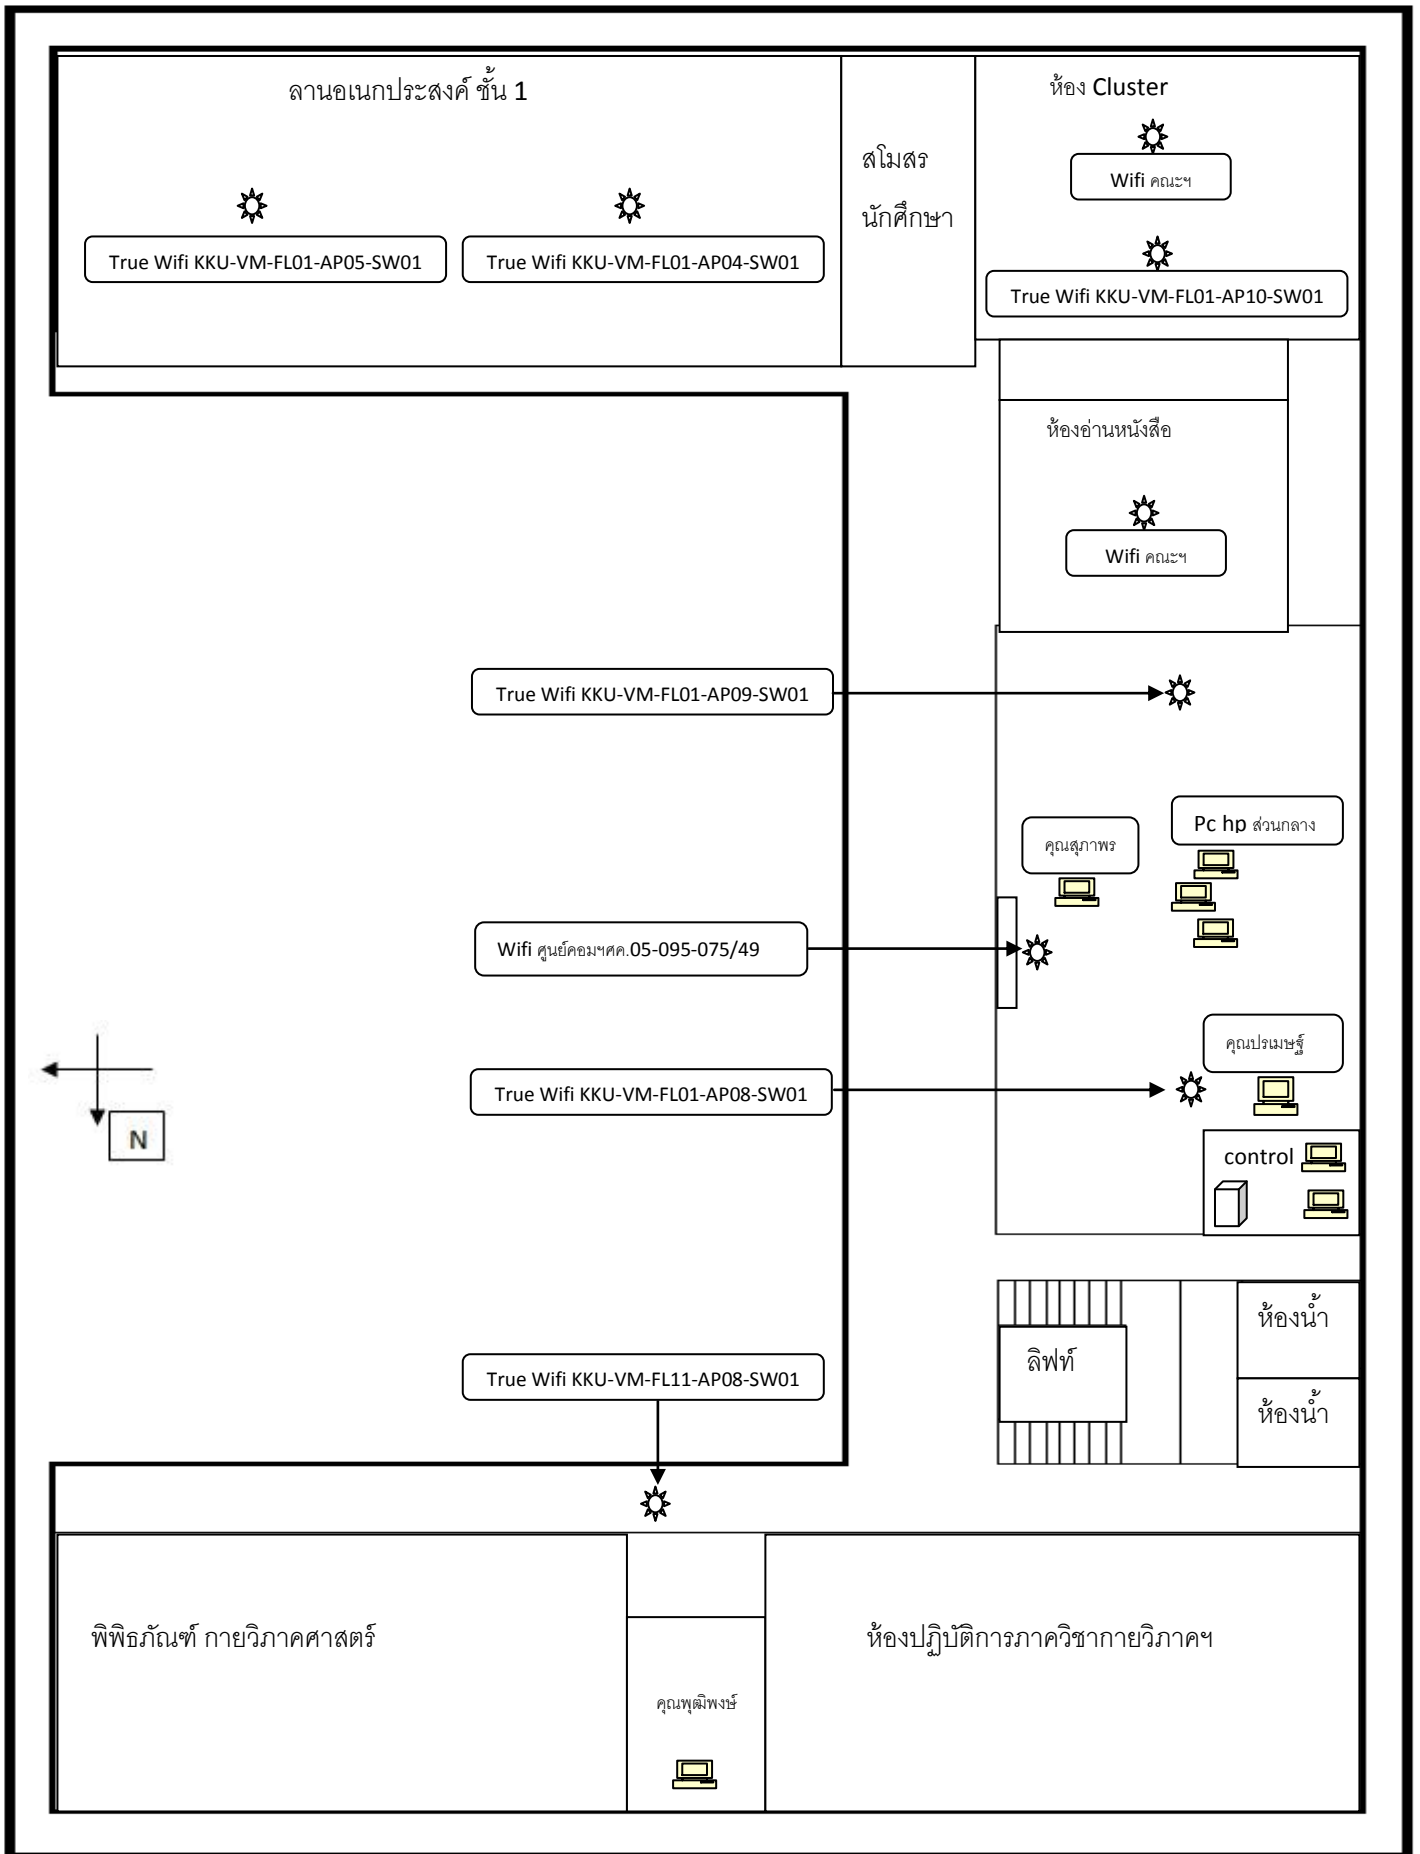

คู่มือ

แผนผังจุดให้บริการ

ระบบเครือข่ายไร้สาย (WiFi)

คณะสัตวแพทยศาสตร์ มหาวิทยาลัยขอนแก่น

รวบรวมโดย : นายรณรงค์ ว่างปรีชา

นักสารสนเทศ

## สารบัญ

	หน้า
1. ชั้น 1 อาคารเซคชัฯ	1
2. โรงอาหาร และสโมสรนักศึกษา	2
3. ชั้น 2 อาคารเซคชัฯ	3
4. ชั้น 3 อาคารเซคชัฯ	4
5. ชั้น 4 อาคารเซคชัฯ	5
6. ชั้น 1 อาคารพิชญ์ฯ	6
7. ชั้น 2 อาคารพิชญ์ฯ	7
8. ชั้น 3 อาคารพิชญ์ฯ	8
9. ชั้น 4 อาคารพิชญ์ฯ	9
10. ชั้น 5 อาคารพิชญ์ฯ	10
11. ชั้น 6 อาคารพิชญ์ฯ	11
12. ชั้น 1 อาคารโรงพยาบาลสัตว์ฯ	12
13. ชั้น 2 อาคารโรงพยาบาลสัตว์ฯ	13
14. ชั้น 3 อาคารโรงพยาบาลสัตว์ฯ	14
15. ชั้น 4 อาคารโรงพยาบาลสัตว์ฯ	15
16. อาคารโรงพยาบาลสัตว์ฯ หน่วยสัตว์ใหญ่	16

ชั้น 1 อาคารเซตซี : ☀ หมายถึง จุดติดตั้งอุปกรณ์เครือข่ายไร้สาย (WiFi)

โรงอาหารคณะสัตวแพทย์ และ สโมสรนักศึกษา :  หมายถึง จุดติดตั้งอุปกรณ์เครือข่ายไร้สาย (WiFi)

ชั้น 2 อาคารเซตชัยฯ :  หมายถึง จุดติดตั้งอุปกรณ์เครือข่ายไร้สาย (WiFi)

ชั้น 3 อาคารเซตัส : ☀️ หมายถึง จุดติดตั้งอุปกรณ์เครือข่ายไร้สาย (WiFi)

ชั้น 4 อาคารเซตซีฯ : ☀️ หมายถึง จุดติดตั้งอุปกรณ์เครือข่ายไร้สาย (WiFi)

ชั้น 1 อาคารพิพิธภัณฑ์ฯ : ☀ หมายถึง จุดติดตั้งอุปกรณ์เครือข่ายไร้สาย (WiFi)