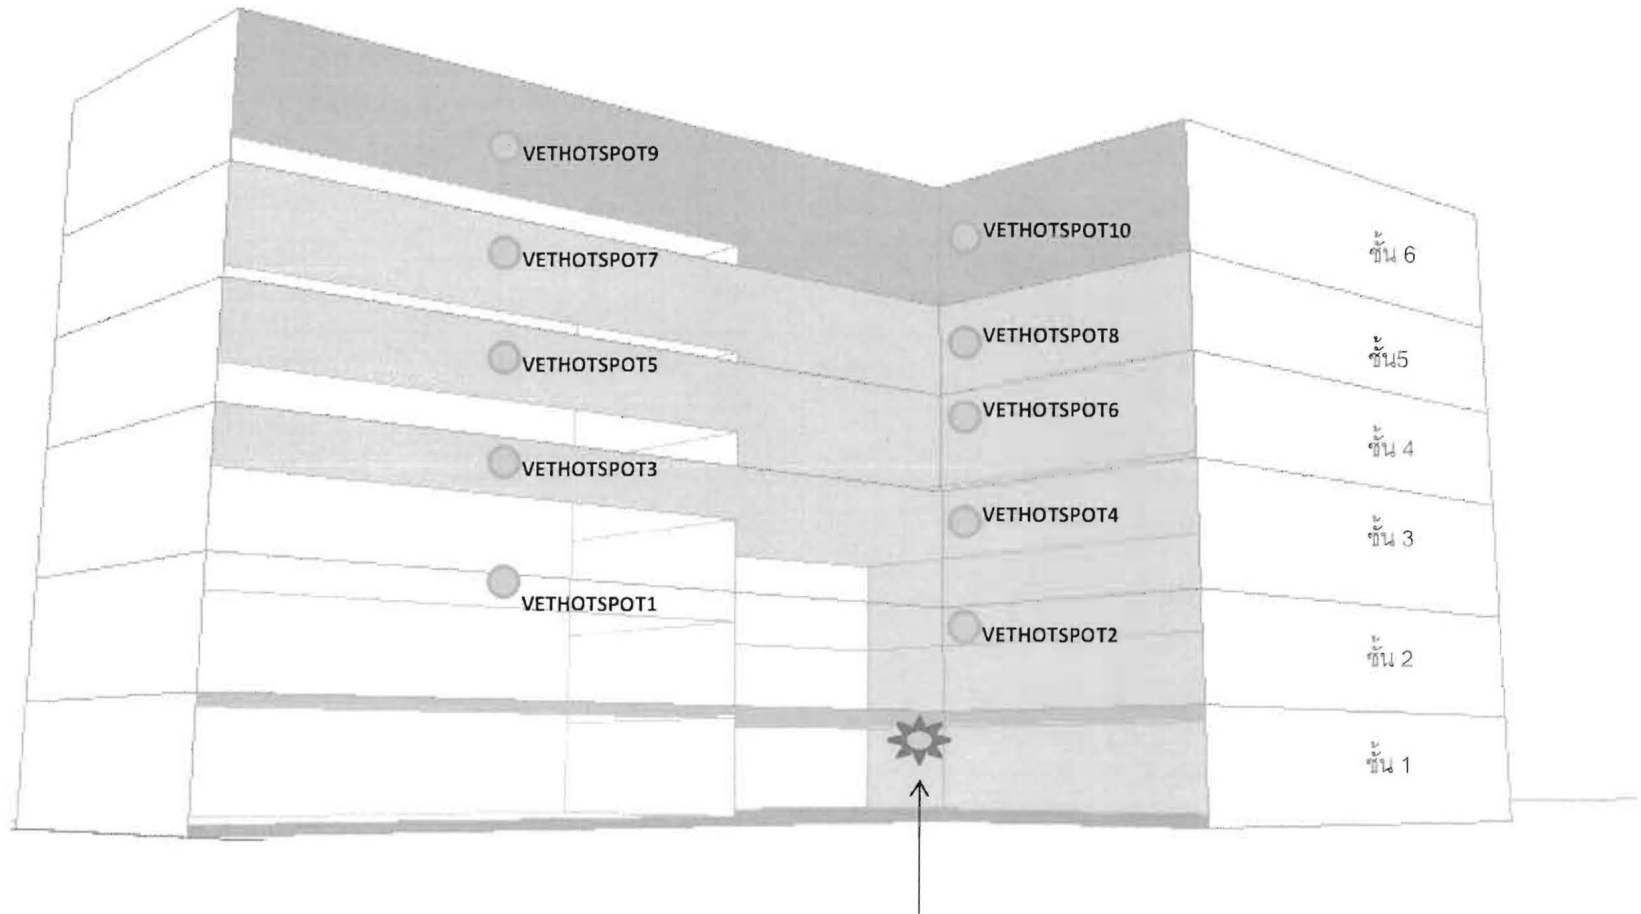

จุดกระจายสัญญาณแบบไร้สาย (Wireless Access Point)

คณะสัตวแพทยศาสตร์ มหาวิทยาลัยขอนแก่น

จุดกระจายสัญญาณ ที่ต้องการติดตั้งเพิ่ม
ลานเอนกประสงค์ ชั้น 1

● = จุดกระจายสัญญาณ

☀ = จุดกระจายสัญญาณที่ต้องการเพิ่ม

ภาพด้านข้าง
อาคารพิพิธภัณฑ์ เลื่องทองคำ

จุดกระจายสัญญาณ ที่ต้องการติดตั้งเพิ่ม
ชั้น 1 หน้าห้องประชุมใหญ่

ภาพด้านล่าง
อาคารสำนักงาน โรงพยาบาลสัตว์ฯ